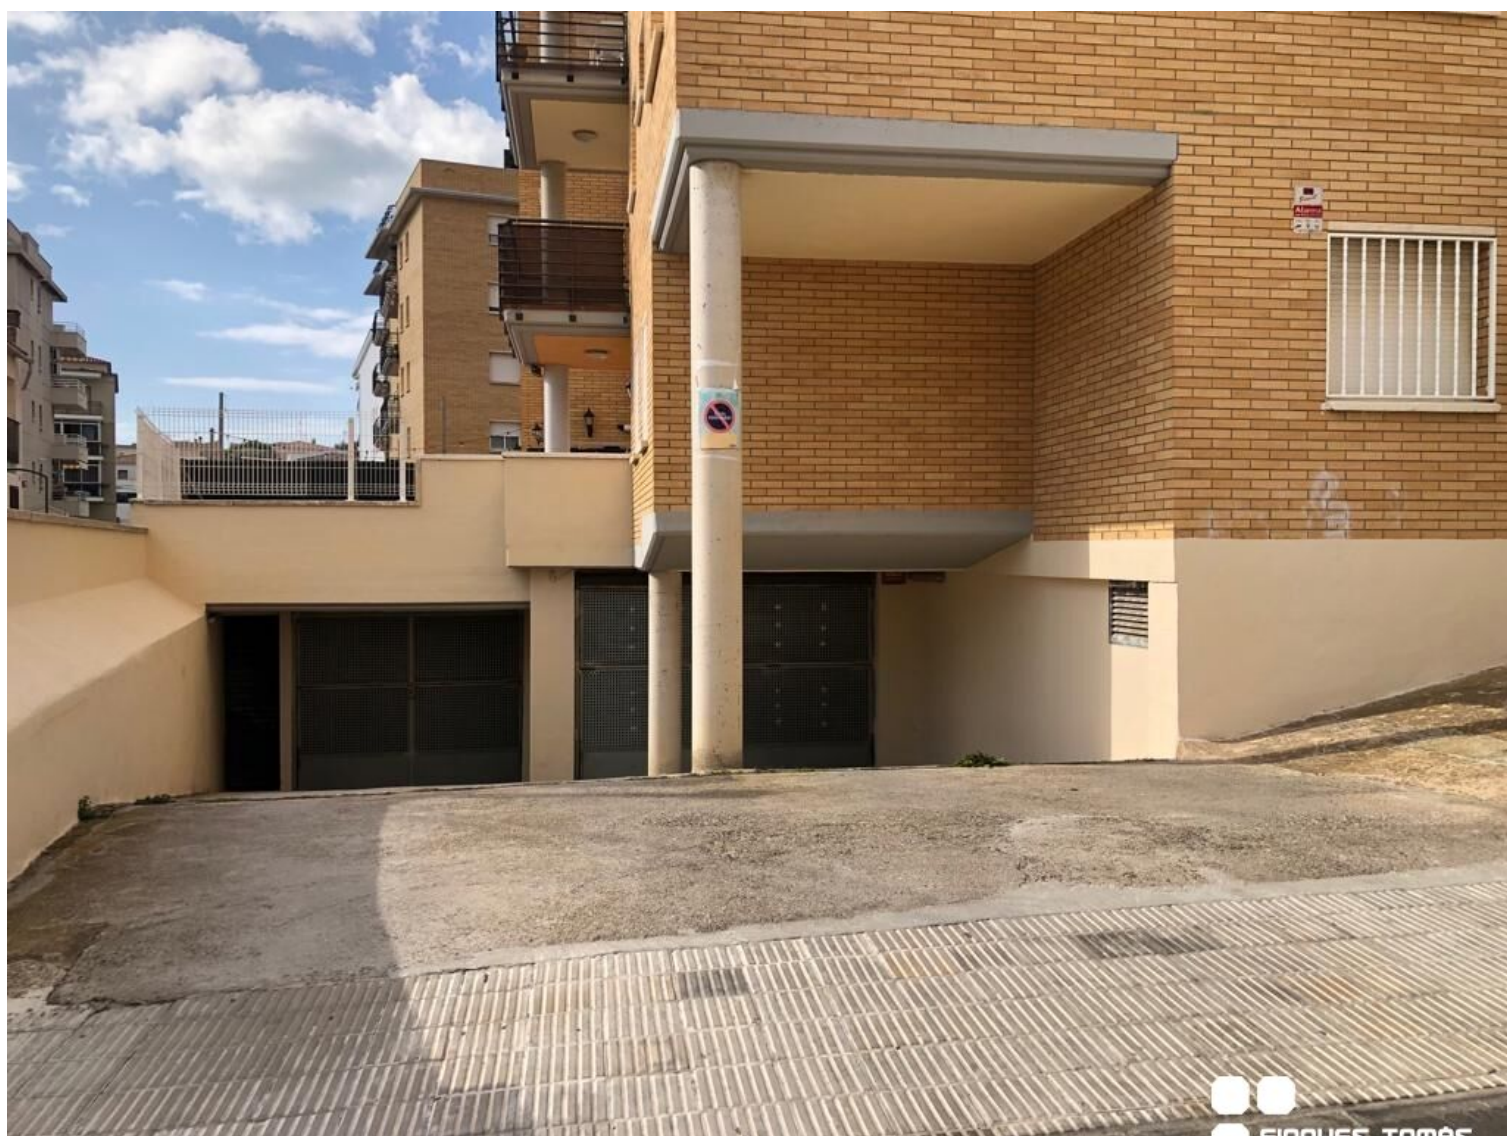

Parking doble en Calafell

VENTA
Calafell Residencial - Segur de Calafell

Preu: 11.000 €

55.00m²
CEE: **G**

Plaza de parking en venta situada en un edificio en Calafell, Tarragona. Cubierto, bajo edificio y de fácil acceso con amplia entrada. El parking es doble, para dos coches medianos.~~Plaça de garatge en venda situada en un edifici a Calafell, Tarragona. Cobert, baix edifici i de fàcil accés amb àmplia entrada. El pàrquing és doble, per a dos cotxes mitjans.~~Parking space for sale located in a building in Calafell, Tarragona. Covered, low building and easy access with a wide entrance. The parking is double, for two medium-sized cars.~~~~~

Parking doble en Calafell