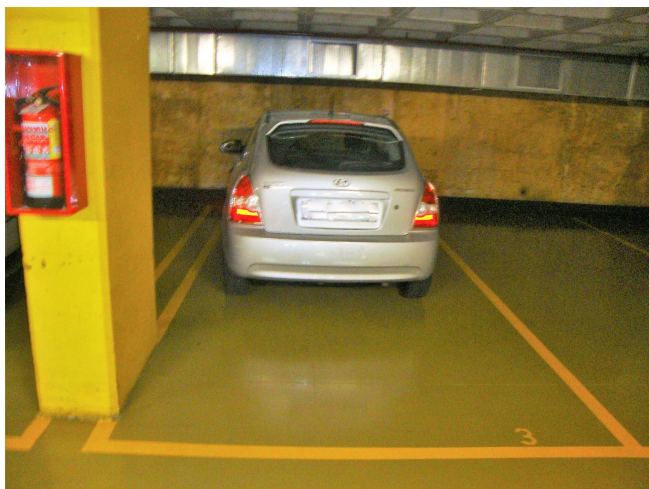

JTO. JARDINS DE LA TAMARITA, EN FINCA MODERNA, CON VIGILANCIA