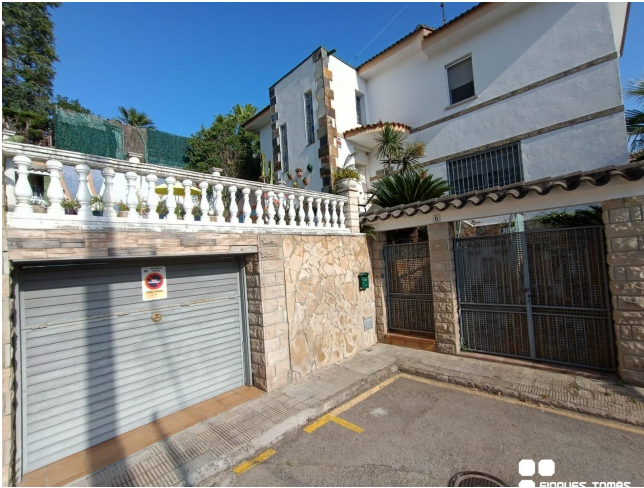

Casa independiente con porche en Segur de Calafell centro