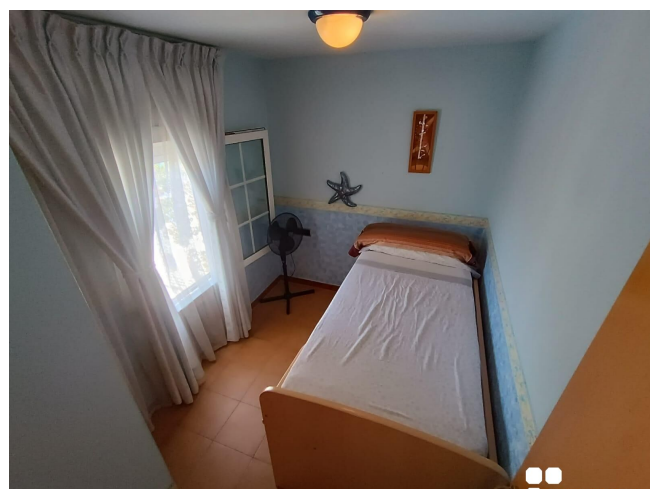

Casa independiente con porche en Segur de Calafell centro