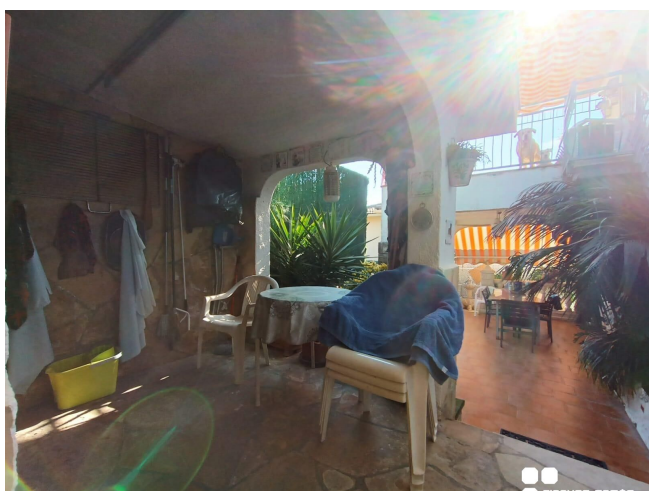

Casa independiente con porche en Segur de Calafell centro