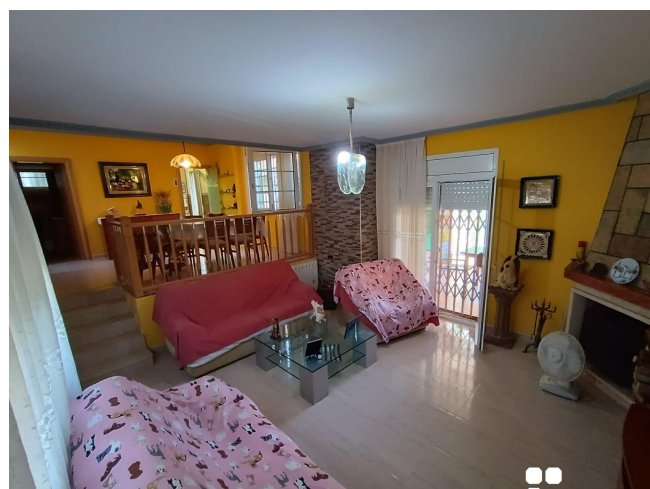

Casa independiente con porche en Segur de Calafell centro