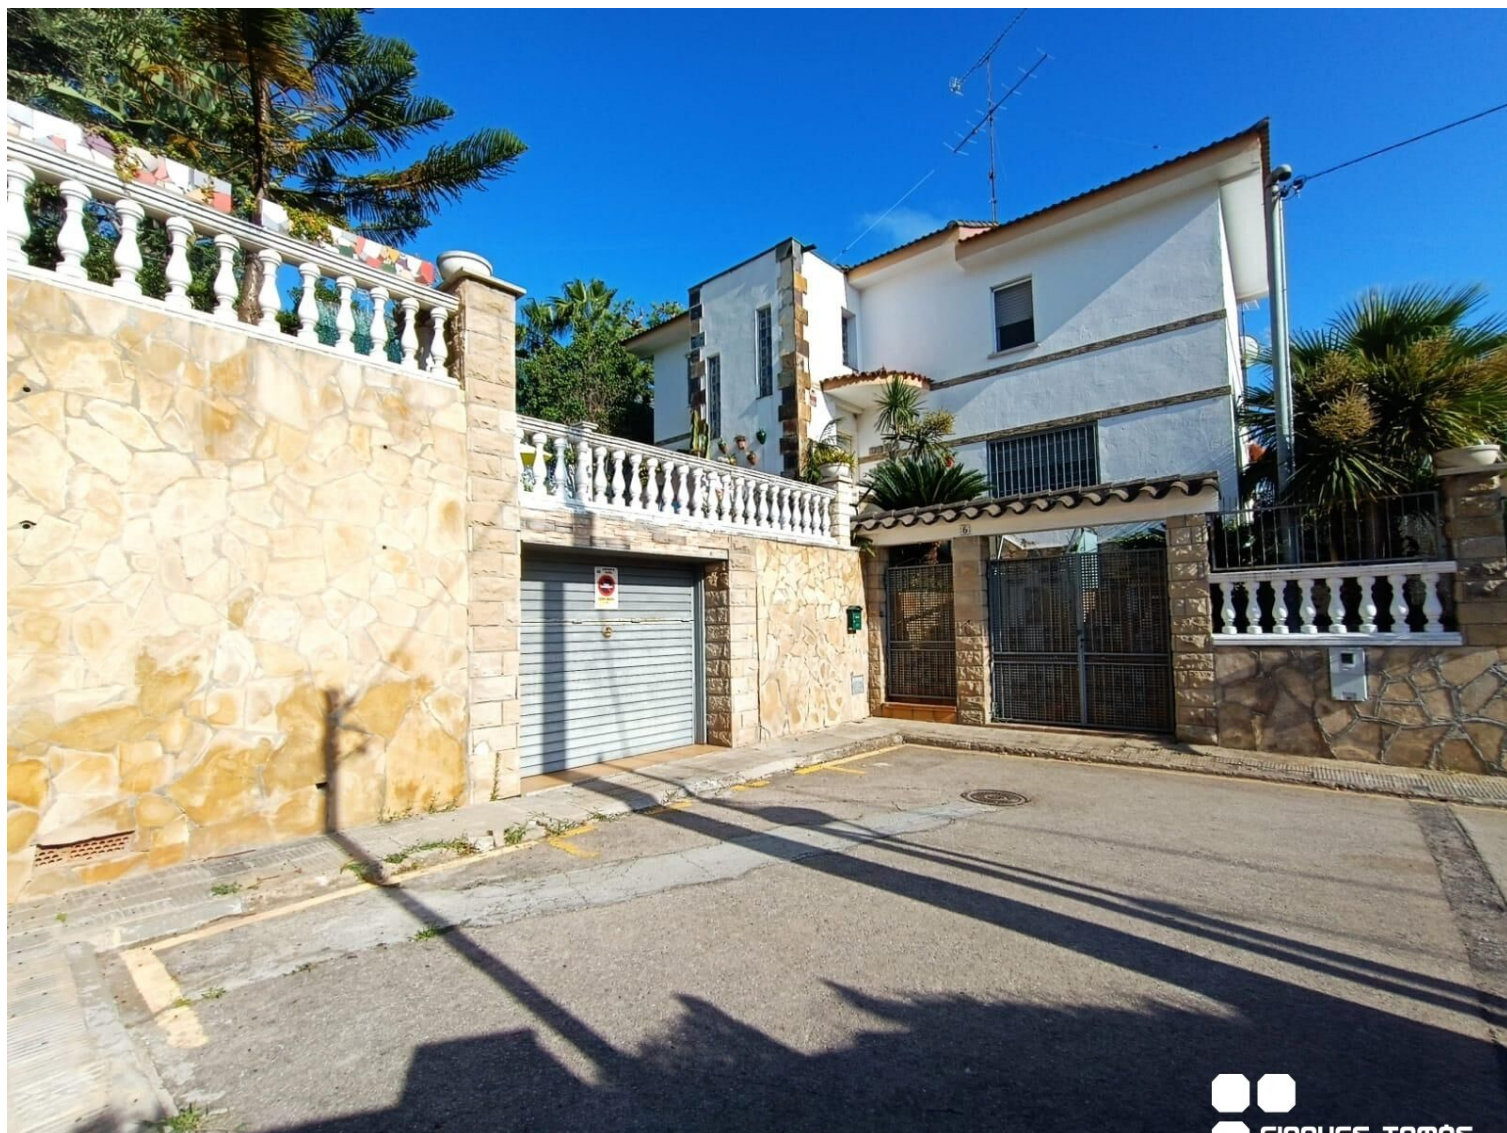

Casa independiente con porche en Segur de Calafell centro

VENTA
Centro - Segur de Calafell

Preu: 298.000 €

230.00m² - 4 Habitaciones
CEE: **G**

www.bcnfinques.com

www.fincastomas.com

Casa independiente a cuatro vientos, no apareada, situada cerca del centro de Segur de Calafell. Distribuida en 2 plantas; en la primera encontramos salón comedor a 2 niveles, cocina independiente equipada y 1 baño completo. En la planta superior, 4 dormitorios dobles y 1 baño. Cuenta con un porche para disfrutar de la barbacoa y una bodega. Equipada con suelos de gres, carpintería interior de madera de haya, carpintería exterior de aluminio blanco y doble cristal, chimenea y rejas. Incluye garaje para 2 coches y trastero en el mismo edificio. Al ser una vivienda a cuatro vientos dispone de ventajas como mucha luz natural, buena ventilación y todas las estancias exteriores. La vivienda se encuentra en el centro de la ciudad, con restaurantes, gimnasios, centro de salud y colegios en los alrededores, y a pocos metros del Parque Pinos Altos Sombra, un gran parque público con sombra y actividades infantiles. El lugar está bien comunicado con opciones de transporte público y paradas de bus. ¡Llámenos y visítela!~~Casa independent a quatre vents, no aparellada, situada a prop del centre de Segur de Calafell. Distribuïda en 2 plantes; a la primera trobem saló menjador a 2 nivells, cuina independent equipada i 1 bany complet. A la planta superior, 4 dormitoris dobles i 1 bany. Compte amb un porxo per gaudir de la barbacoa i un celler. Equipada amb terres de gres, fusteria interior de fusta de faig, fusteria exterior d'alumini blanc i doble vidre, xemeneia i reixes. Inclou garatge per a 2 cotxes i traster al mateix edifici. Com que és un habitatge a quatre vents disposa d'avantatges com molta llum natural, bona ventilació i totes les estances exteriors. L'habitatge es troba al centre de la ciutat, amb restaurants, gimnasos, centre de salut i col·legis als voltants, i a pocs metres del Parc Pinos Altos Sombra, un gran parc públic amb ombra i activitats infantils. El lloc està ben comunicat amb opcions de transport públic i parades de bus. Truqui'ns i visiti-la!~~Independent house with four winds, not paired, located near the center of Segur de Calafell. Distributed over 2 floors; In the first we find a living room on 2 levels, an equipped independent kitchen and 1 full bathroom. On the upper floor, 4 double bedrooms and 1 bathroom. It has a porch to enjoy the barbecue and a wine cellar. Equipped with stoneware floors, beech wood interior carpentry, white aluminum exterior carpentry and double glazing, fireplace and bars. Includes garage for 2 cars and storage room in the same building. Being a house facing four winds, it has advantages such as lots of natural light, good ventilation and all exterior rooms. The house is located in the center of the city, with restaurants, gyms, a health center and schools in the surrounding area, and a few meters from the Pinos Altos Sombra Park, a large public park with shade and children's activities. The place is well connected with public transport options and bus stops. Call us and visit it!~