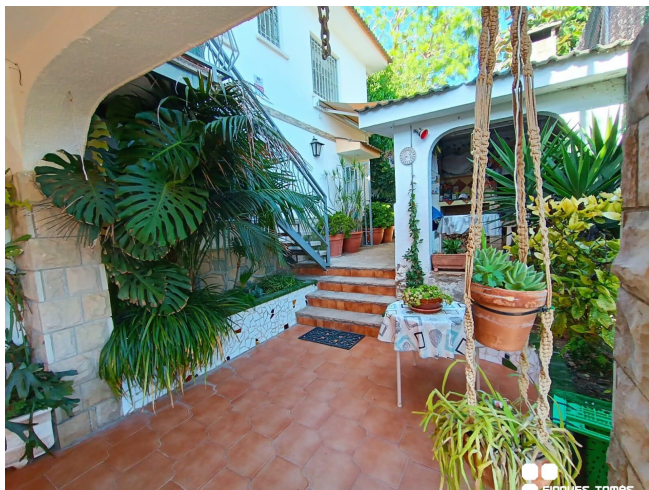

Casa independiente con porche en Segur de Calafell centro