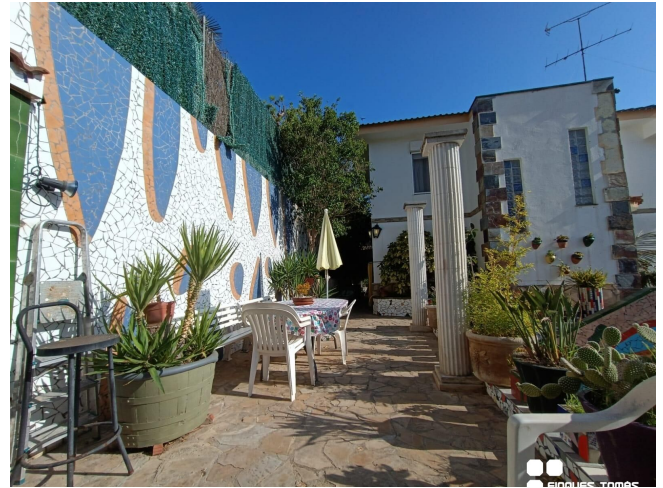

Casa independiente con porche en Segur de Calafell centro