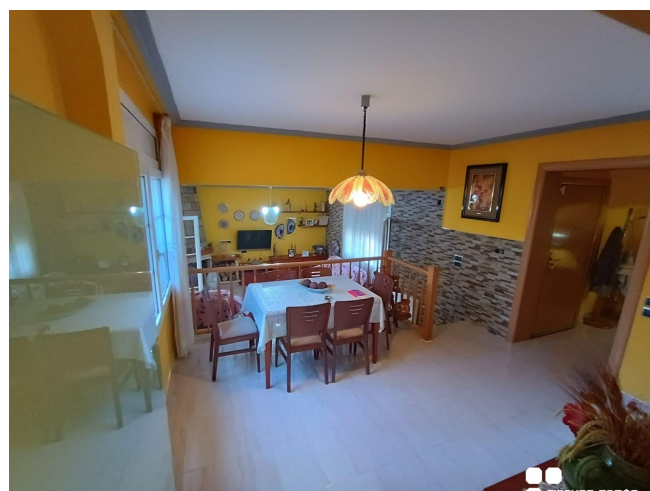

Casa independiente con porche en Segur de Calafell centro