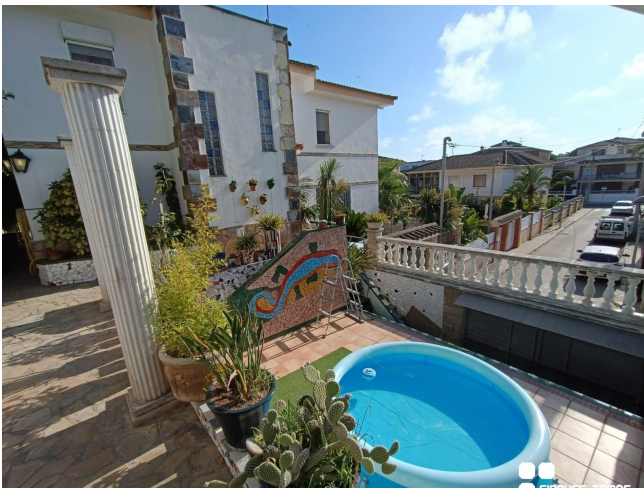

Casa independiente con porche en Segur de Calafell centro