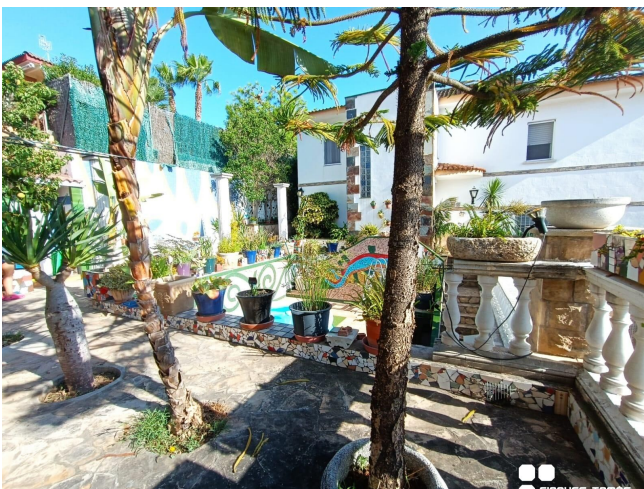

Casa independiente con porche en Segur de Calafell centro