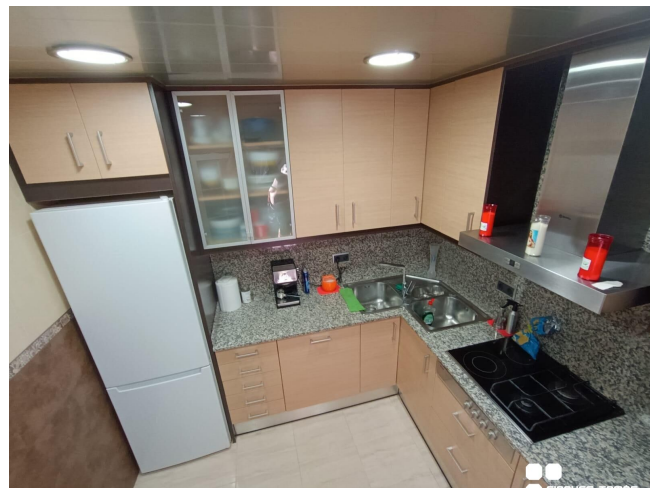

Casa independiente con porche en Segur de Calafell centro