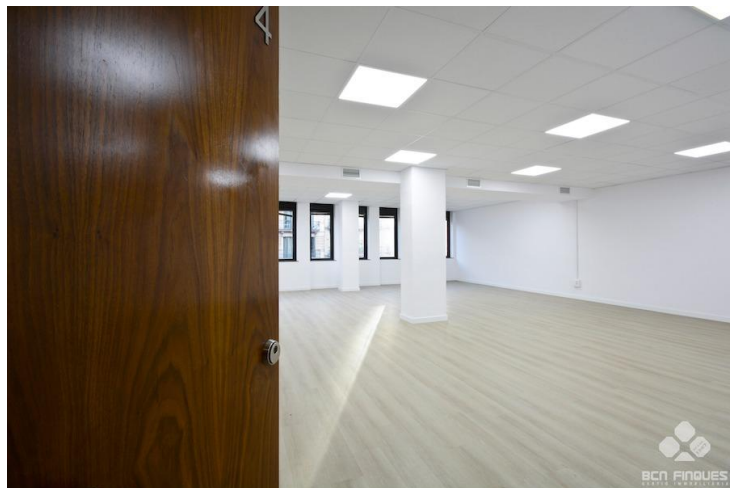

EN EDIFICIO EXCLUSIVO DE OFICINAS