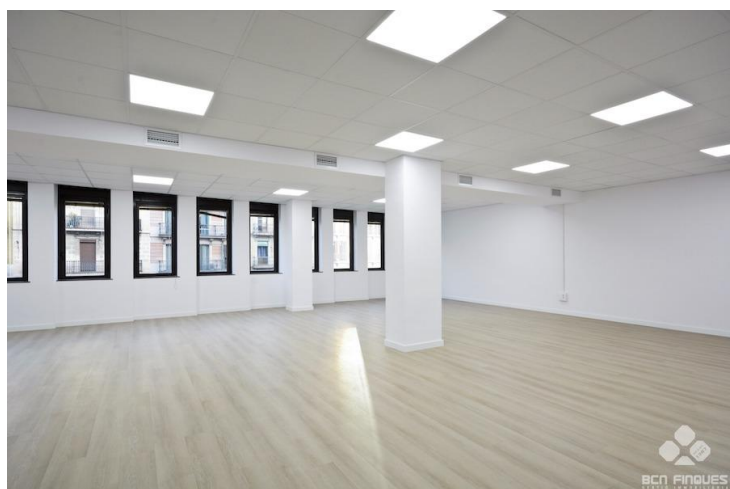

EN EDIFICIO EXCLUSIVO DE OFICINAS