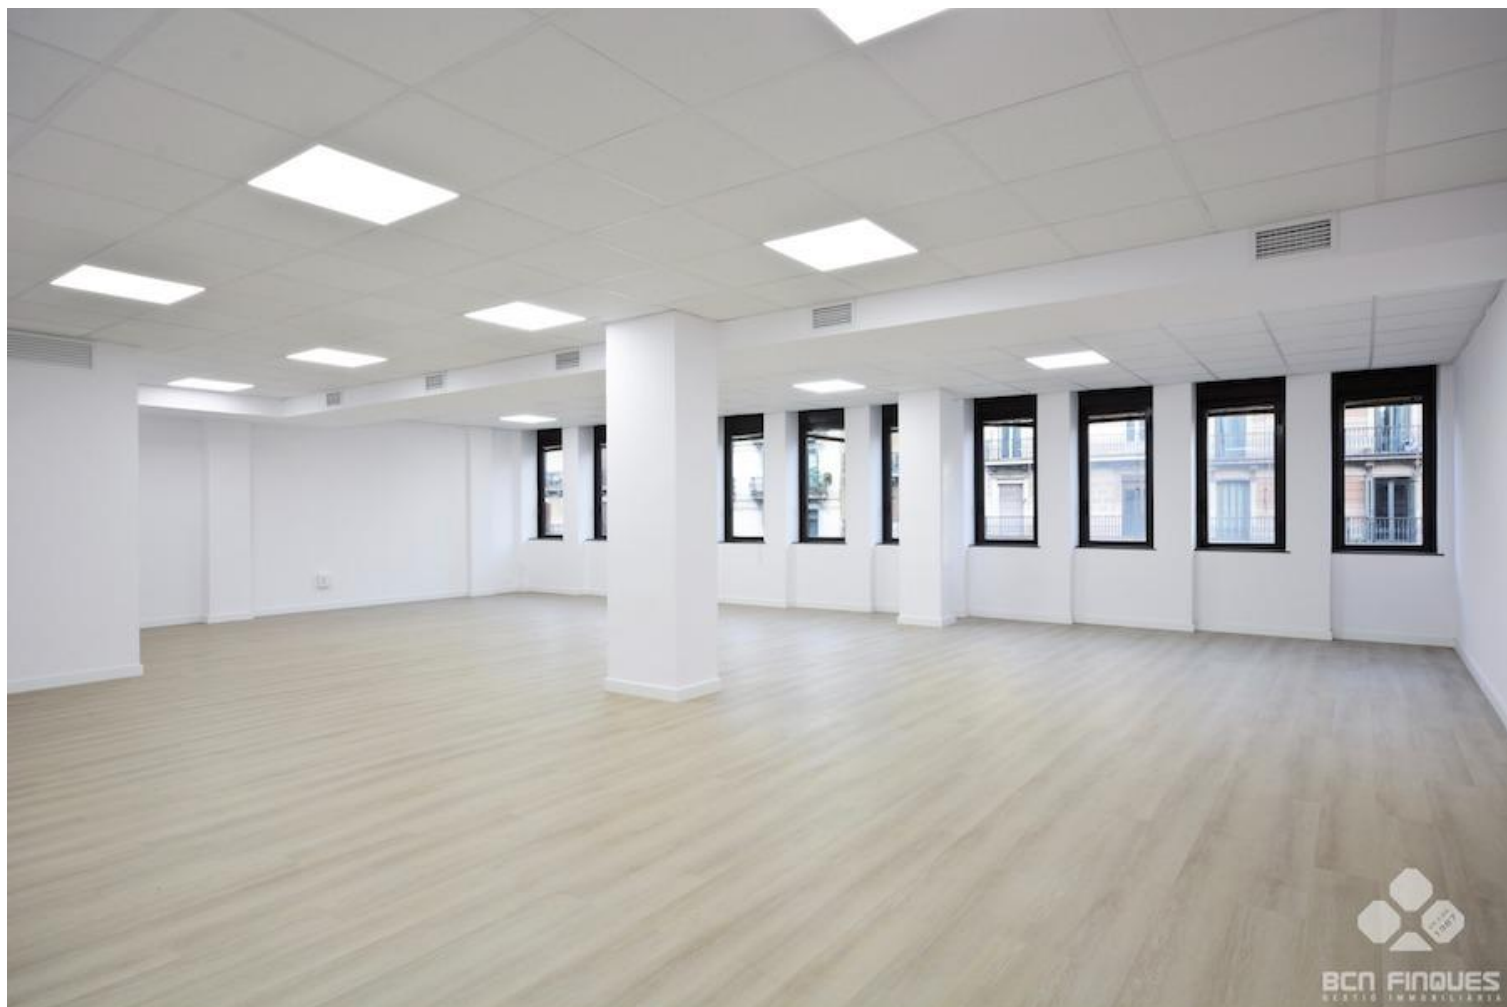

EN EDIFICIO EXCLUSIVO DE OFICINAS

ALQUILER
Eixample - Barcelona

Preu: 1.792 € / mes

130.00m²

CEE: 

En el Eixample de Barcelona, ubicado en la confluencia de Aragó y Casanova, se ofrece amplio despacho profesional recién reformado. Interiormente se distribuye por un amplio espacio diáfano, zona de office, y un aseo. Dispone de carpintería exterior aislante, climatización de aire frío/calor, falso techos con luminarias led empotrada y red perimetral. El edificio dispone de un amplio y cuidado vestíbulo adaptado para personas con discapacidad, 3 ascensores, servicio de conserje, sistema de seguridad las 24h y los 365 días. Exterior con amplias cristalerías que le dotan de gran luminosidad. Muy buena ubicación, con todo tipo de oferta en servicios y comunicaciones en la zona. Posibilidad de plaza de parking opcional en la misma finca. Este arrendamiento está sujeto al IVA.~