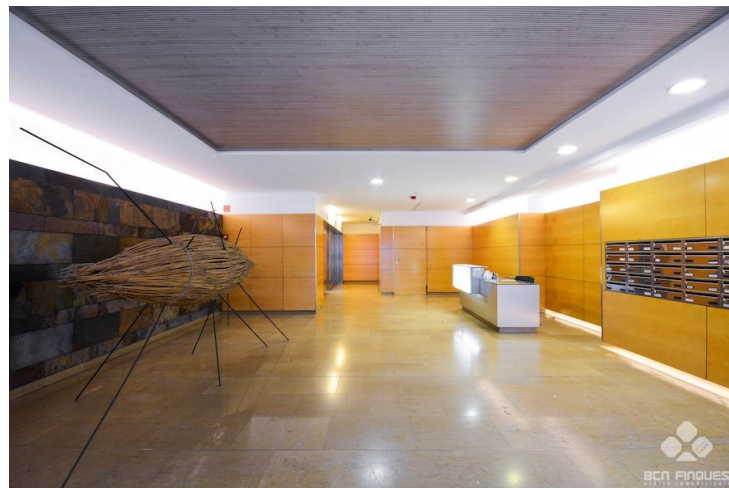

EN EDIFICIO EXCLUSIVO DE OFICINAS