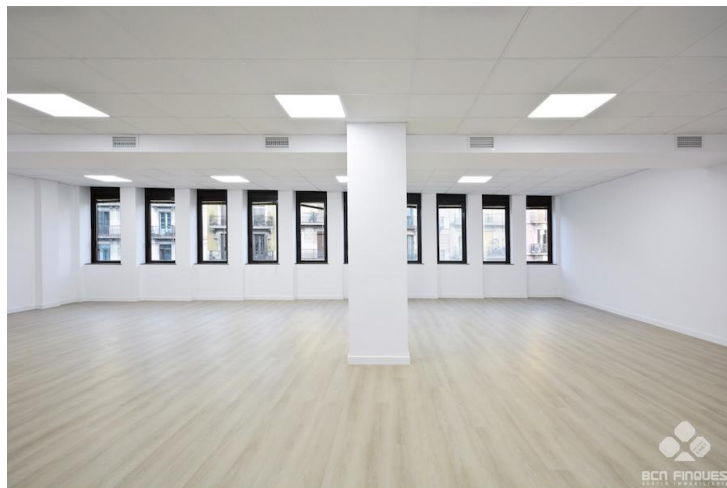

EN EDIFICIO EXCLUSIVO DE OFICINAS