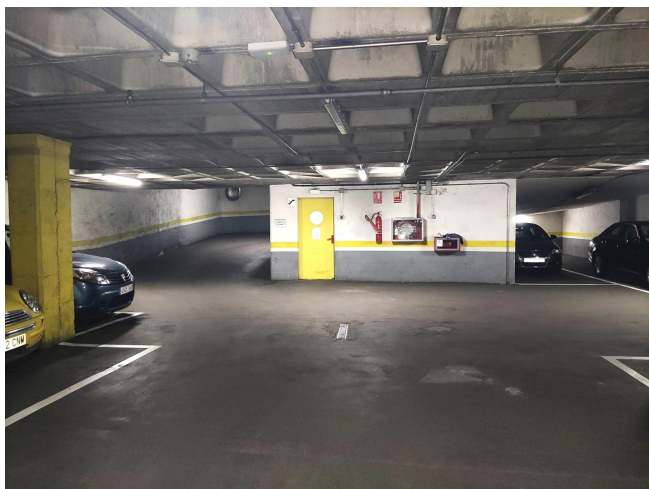

## JUNTO PLAÇA MOLINA.

**VENTA**  
**El Putxet i Farró - Barcelona**

**Preu: 30.000 €**

12.50m<sup>2</sup>  
CEE: **G**

PARQUING para coche grande ubicado en finca moderna, acondicionada con medidas de protección al fuego y ventilación (bocas de incendio, extintores, puerta electrónica ventilada). Sistema de entrada de reconocimiento de vehículo. Acceso peatonal individual y con ascensor ascensor. CALLES AMPLIAS DE FÁCIL ACCESO Y MANIOBRA. Medidas 5m x 2,20m.~Buena situación, en la calle Saragossa, entre las calles de Santjoanistes y Guillem Tell, y cercano a la Plaça Molina.~Será por cuenta de la parte compradora el ITP/IVA que se derive de la compra-venta.~~~

## JUNTO PLAÇA MOLINA.