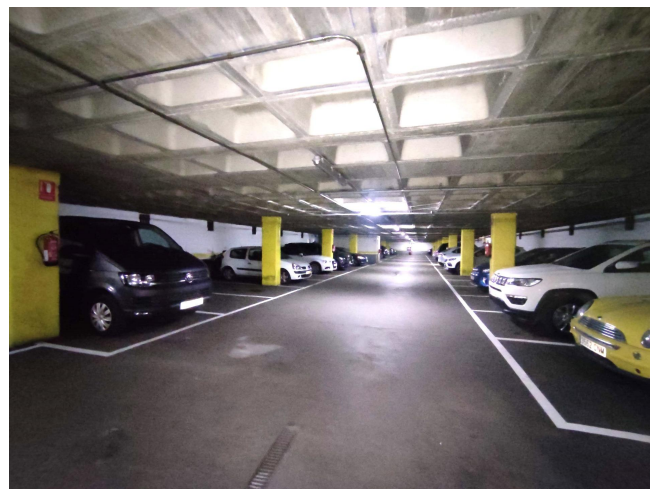

## JUNTO PLAÇA MOLINA.

**VENTA**  
**El Putxet i Farró - Barcelona**

**Preu: 30.000 €**

12.50m<sup>2</sup>  
CEE: **G**

PARQUING para coche grande ubicado en finca moderna, acondicionada con medidas de protección al fuego y ventilación (bocas de incendio, extintores, puerta electrónica ventilada). Sistema de entrada de reconocimiento de vehículo. Acceso peatonal individual y con ascensor ascensor. CALLES AMPLIAS DE FÁCIL ACCESO Y MANIOBRA. Medidas 5m x 2,20m.~Buena situación, en la calle Saragossa, entre las calles de Santjoanistes y Guillem Tell, y cercano a la Plaça Molina.~Será por cuenta de la parte compradora el ITP/IVA que se derive de la compra-venta.~~~

## JUNTO PLAÇA MOLINA.