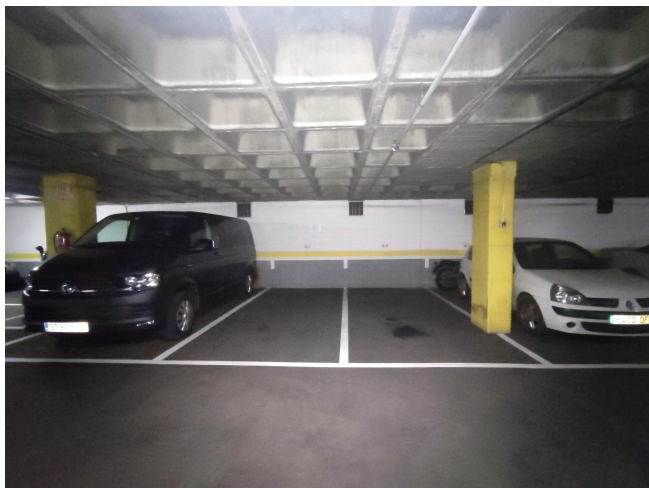

JUNTO PLAÇA MOLINA.