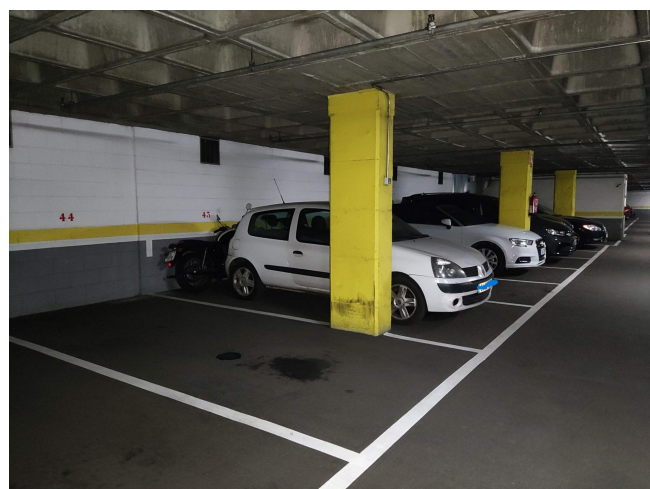

JUNTO PLAÇA MOLINA.