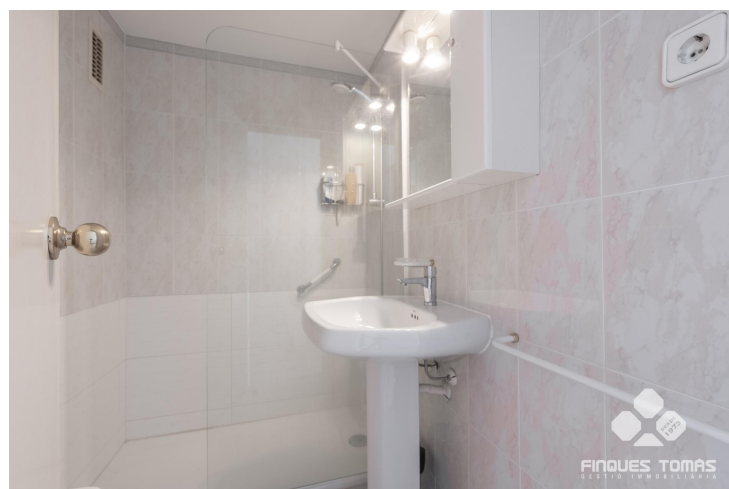

Piso con solárium en Calafell