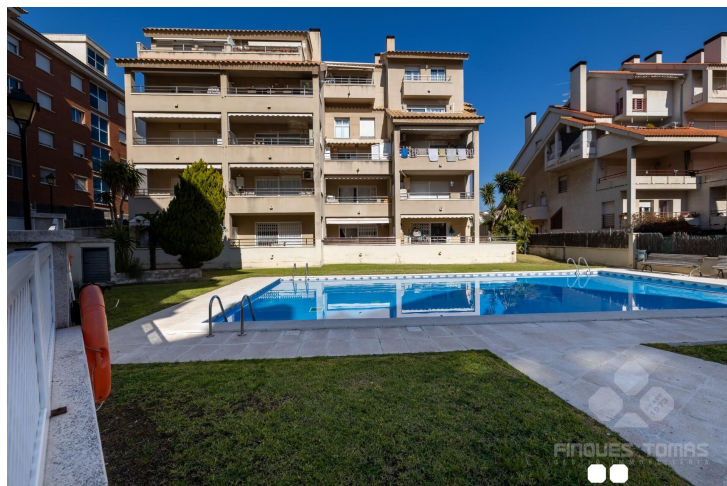

Piso con terraza y piscina comunitaria en Calafell