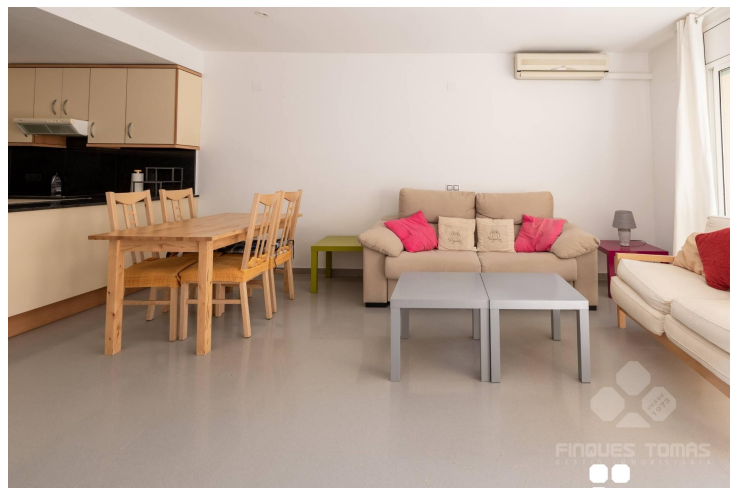

Piso con terraza y piscina comunitaria en Calafell