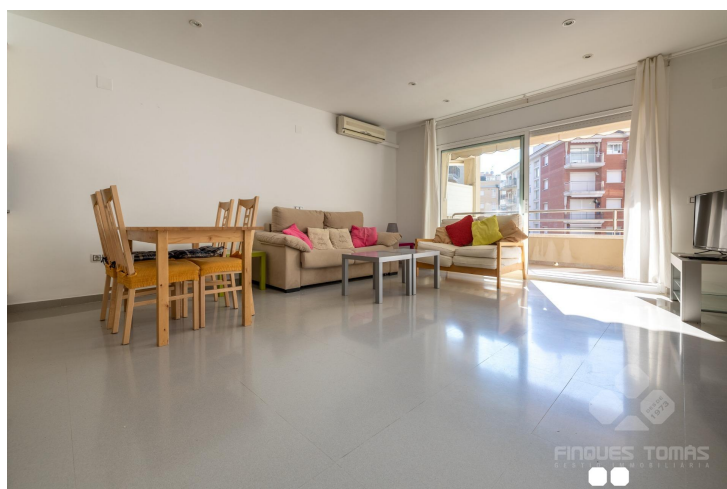

Piso con terraza y piscina comunitaria en Calafell