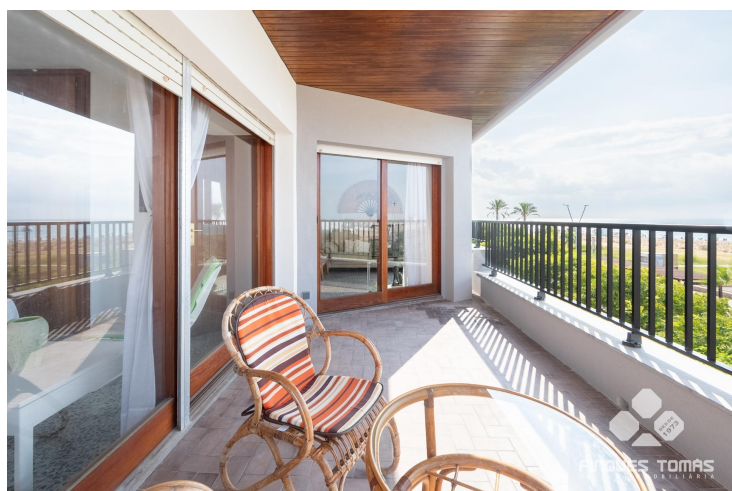

Piso en primera línea en Segur de Calafell