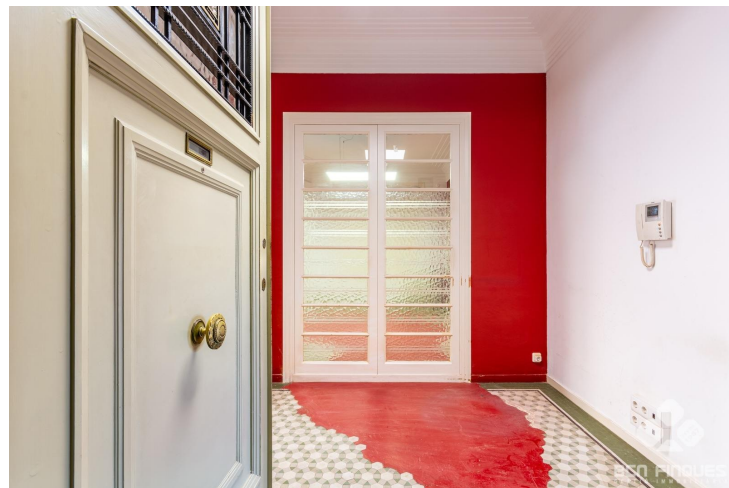

BALMES JUNTO MARIÀ CUBÍ