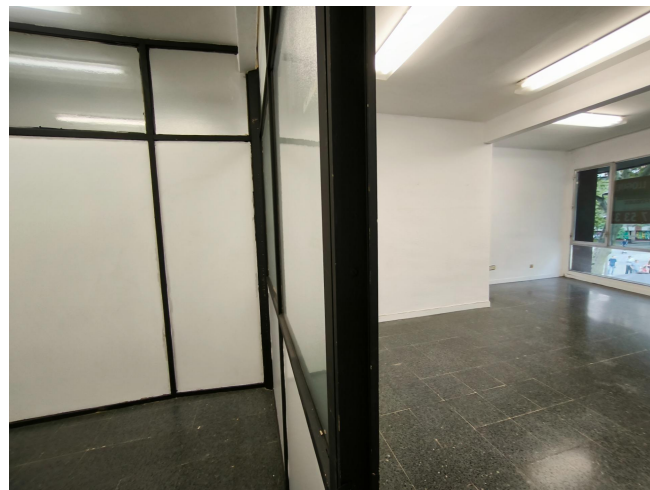

EN PLANTA ENTRESUELO CON GRAN FACHADA EXTERIOR