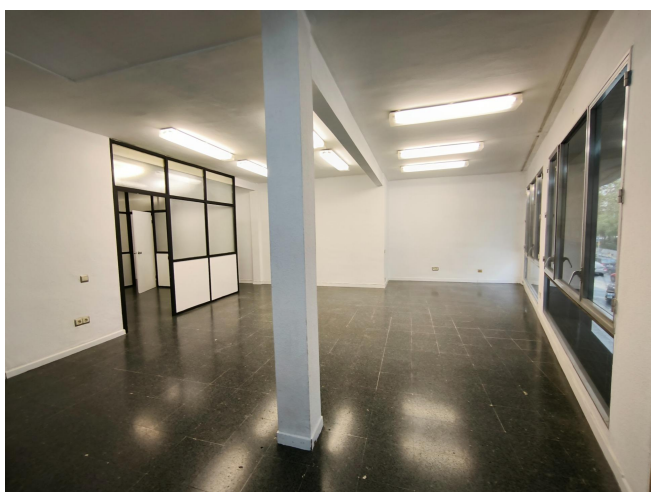

EN PLANTA ENTRESUELO CON GRAN FACHADA EXTERIOR