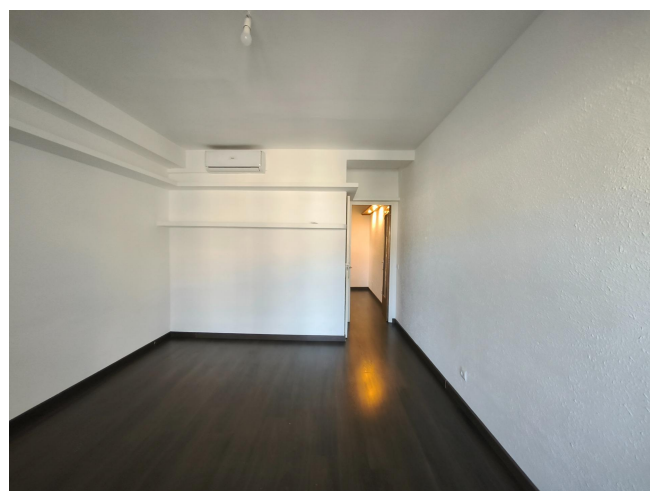

ATICO DÚPLEX CON TERRAZA JUNTO CAMP NOU