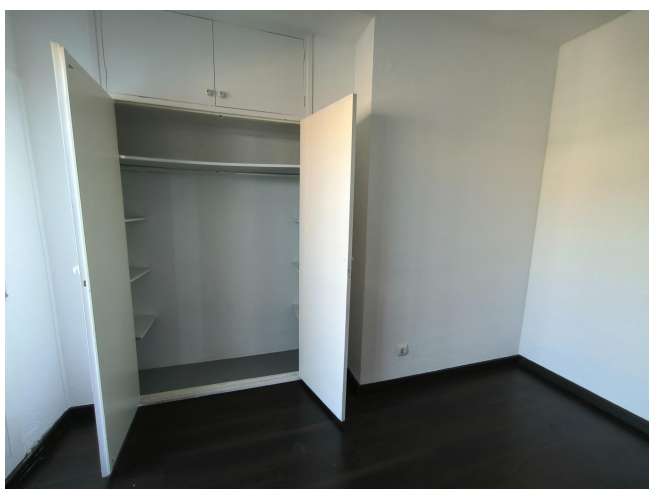

ATICO DÚPLEX CON TERRAZA JUNTO CAMP NOU