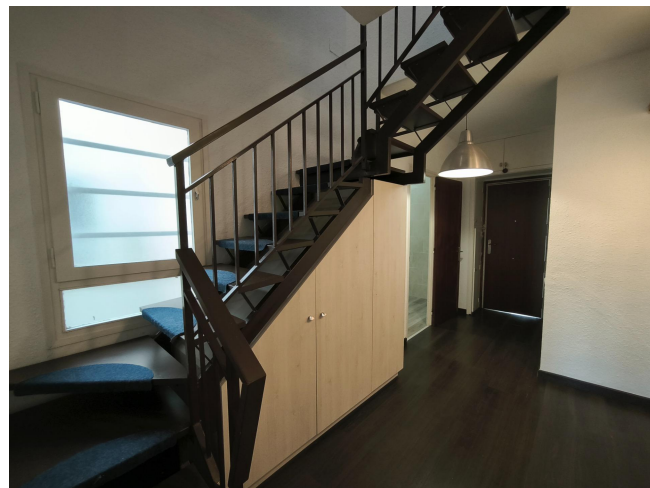

ATICO DÚPLEX CON TERRAZA JUNTO CAMP NOU