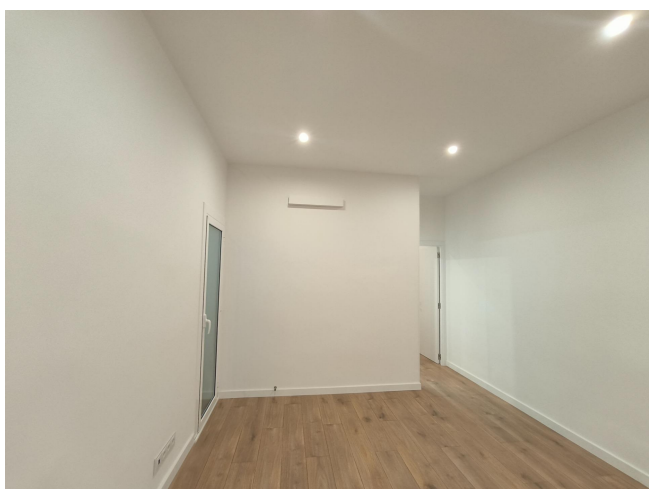

DESPACHO A ESTRENAR EN CALLE VALENCIA