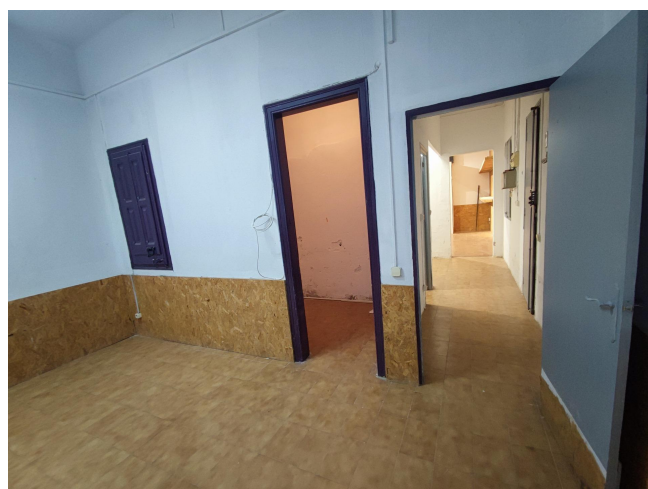

AMPLIO LOCAL EN CALLE SEMIPEATONAL