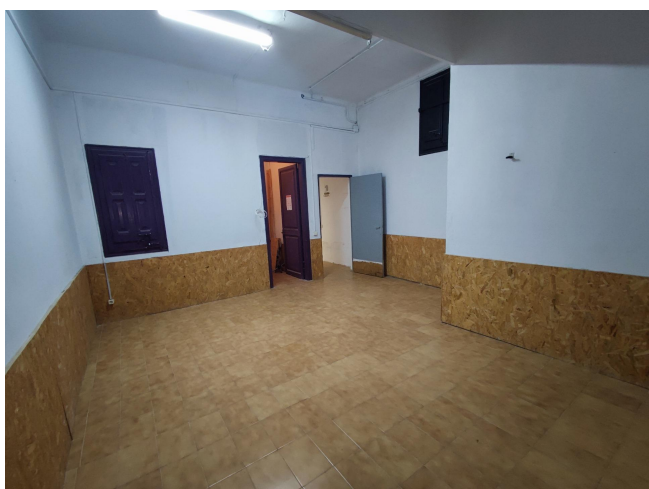

AMPLIO LOCAL EN CALLE SEMIPEATONAL

ALQUILER
Sants Montjuïc - Barcelona

Preu: 700 € / mes

86.00m²
CEE: **F**

En la zona de Sants, en una tranquila y recién remodelada calle junto a la calle Olzinelles, se ofrece un amplio LOCAL exterior.~Dispone de acceso directo desde calle mediante apertura automática y por escalera de vecinos. ~Tiene una superficie aproximada de 86m construidos, que quedan distribuidos interiormente en:~ Gran sala exterior de 30m con acceso directo desde calle, con techos altos y paredes de ladrillo visto.~ 1 sala de 21m con ventana a patio interior~ 1 sala de 11m con salida a patio descubierto~ 1 sala interior de 5m con ventana a patio interior.~ 1 aseo~El local dispone de una amplia fachada exterior, techos altos y pavimento de gres.~Muy buena ubicación, entre las calles de Olzinelles y Rosendo Arús, y muy cerca de calle Constitució, con amplia oferta en servicios y comunicaciones en la zona. ~Este arrendamiento está sujeto al IVA.~

AMPLIO LOCAL EN CALLE SEMIPEATONAL

AMPLIO LOCAL EN CALLE SEMIPEATONAL

AMPLIO LOCAL EN CALLE SEMIPEATONAL

AMPLIO LOCAL EN CALLE SEMIPEATONAL