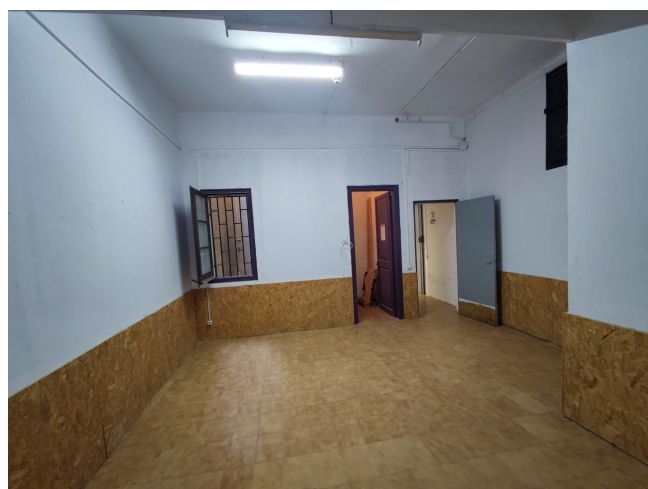

AMPLIO LOCAL EN CALLE SEMIPEATONAL

ALQUILER
Sants Montjuïc - Barcelona

Preu: 700 € / mes

86.00m²
CEE: **F**

En la zona de Sants, en una tranquila y recién remodelada calle junto a la calle Olzinelles, se ofrece un amplio LOCAL exterior.~Dispone de acceso directo desde calle mediante apertura automática y por escalera de vecinos. ~Tiene una superficie aproximada de 86m construidos, que quedan distribuidos interiormente en:~ Gran sala exterior de 30m con acceso directo desde calle, con techos altos y paredes de ladrillo visto.~ 1 sala de 21m con ventana a patio interior~ 1 sala de 11m con salida a patio descubierto~ 1 sala interior de 5m con ventana a patio interior.~ 1 aseo~El local dispone de una amplia fachada exterior, techos altos y pavimento de gres.~Muy buena ubicación, entre las calles de Olzinelles y Rosendo Arús, y muy cerca de calle Constitució, con amplia oferta en servicios y comunicaciones en la zona. ~Este arrendamiento está sujeto al IVA.~

AMPLIO LOCAL EN CALLE SEMIPEATONAL

AMPLIO LOCAL EN CALLE SEMIPEATONAL

AMPLIO LOCAL EN CALLE SEMIPEATONAL

AMPLIO LOCAL EN CALLE SEMIPEATONAL