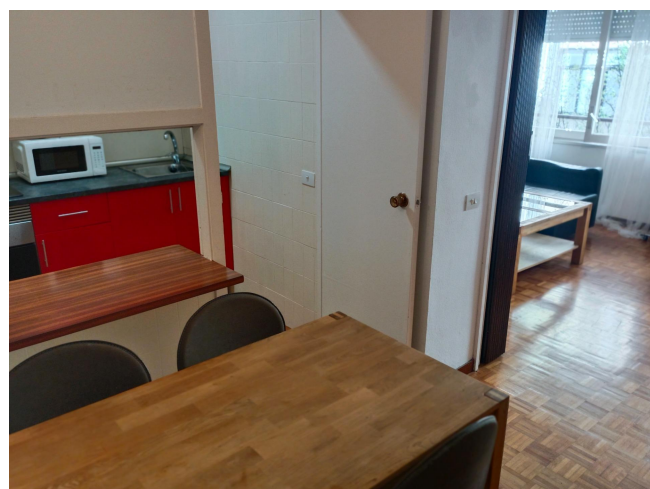

JUNTO MANDRI, AMUEBLADO PARA ENTRAR A VIVIR