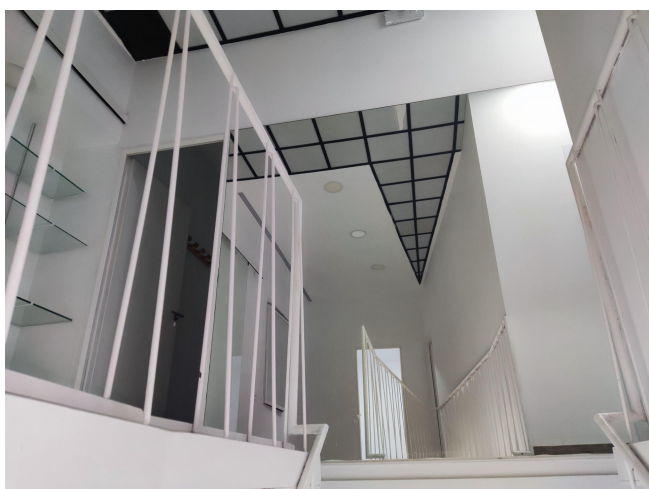

JUNTO A PLAÇA DE SARRIÀ Y PASSEIG DE LA BONANOVA