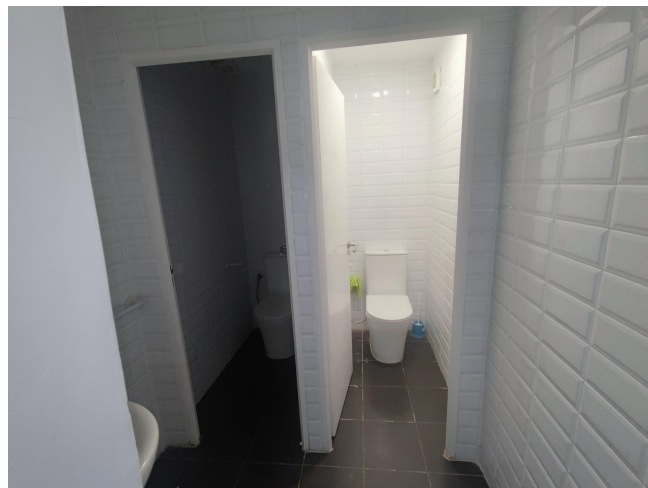

JUNTO A PLAÇA DE SARRIÀ Y PASSEIG DE LA BONANOVA