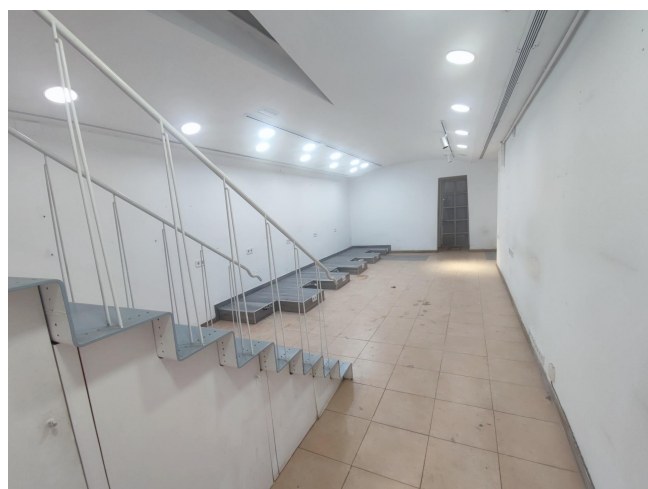

JUNTO A PLAÇA DE SARRIÀ Y PASSEIG DE LA BONANOVA