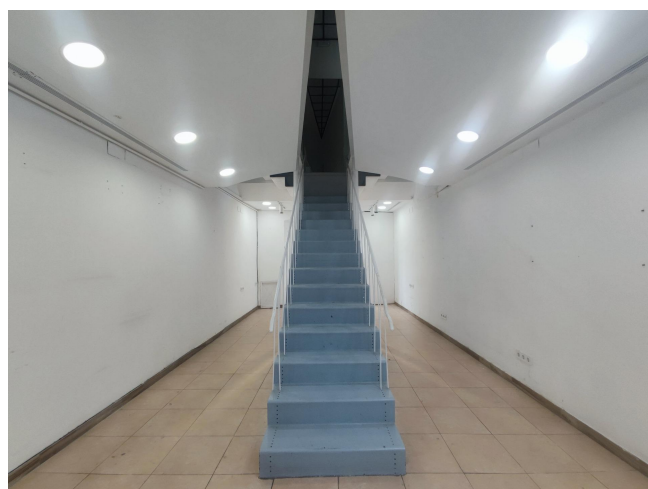

JUNTO A PLAÇA DE SARRIÀ Y PASSEIG DE LA BONANOVA