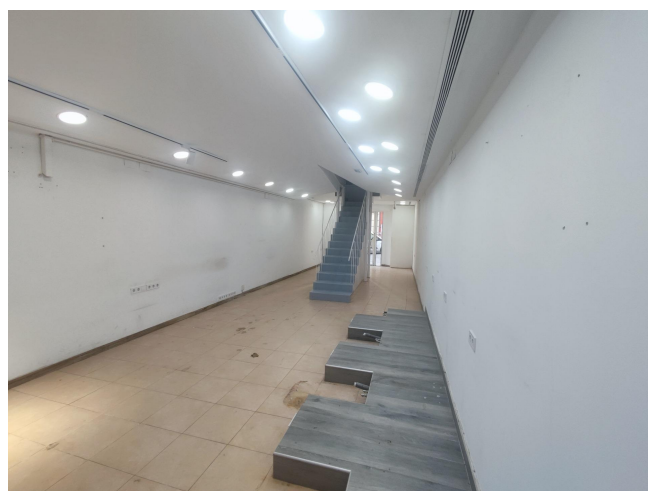

JUNTO A PLAÇA DE SARRIÀ Y PASSEIG DE LA BONANOVA