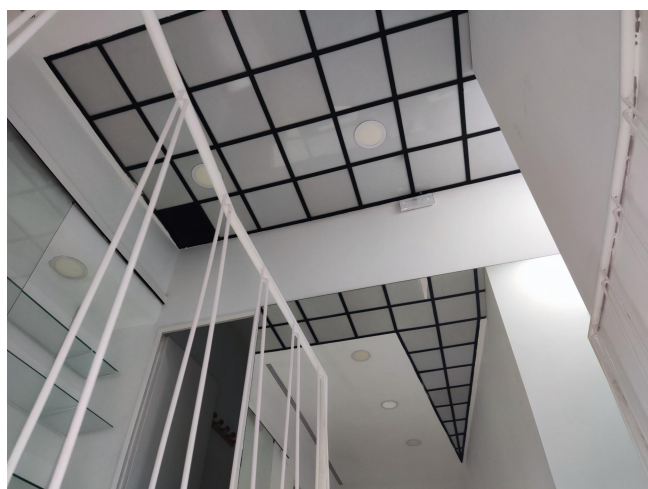

JUNTO A PLAÇA DE SARRIÀ Y PASSEIG DE LA BONANOVA