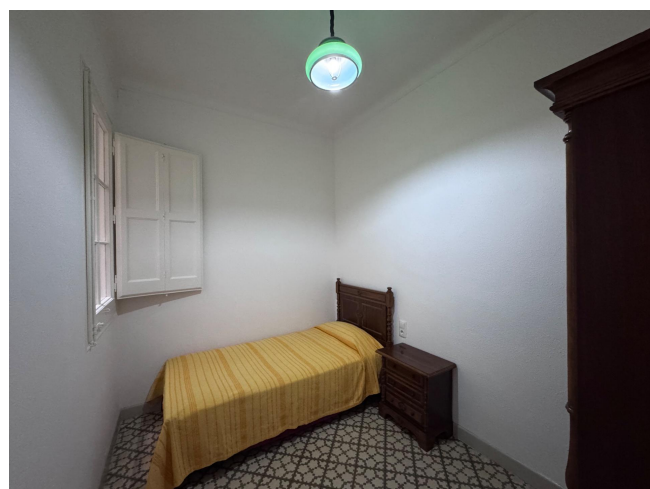

EN VILLARROEL, JUNTO AL MERCAT DEL NINOT Y L'HOSPITAL CLÍNIC