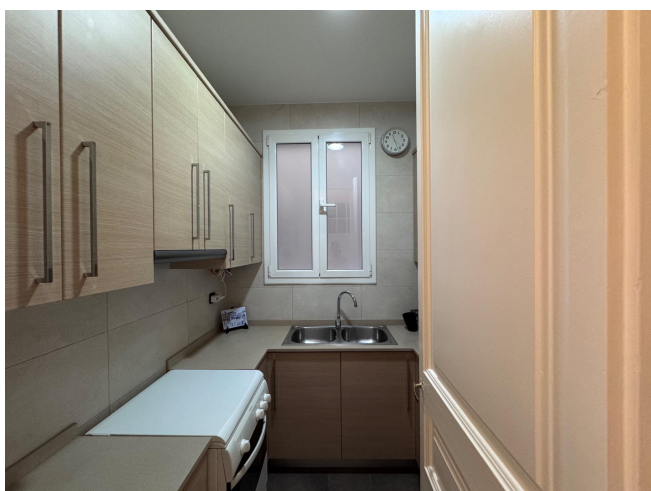

EN VILLARROEL, JUNTO AL MERCAT DEL NINOT Y L'HOSPITAL CLÍNIC