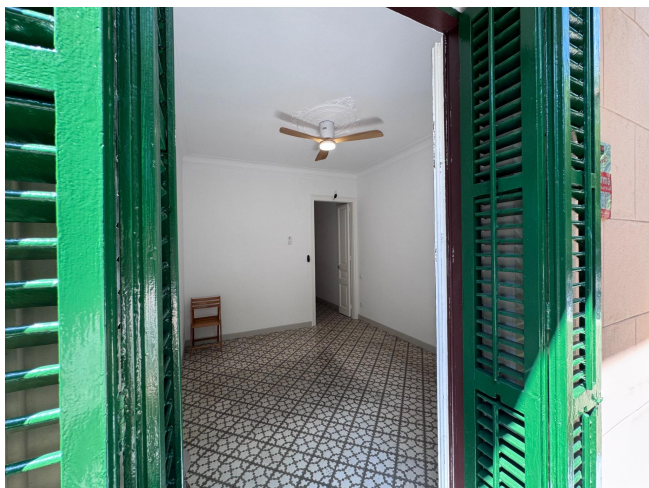

EN VILLARROEL, JUNTO AL MERCAT DEL NINOT Y L'HOSPITAL CLÍNIC