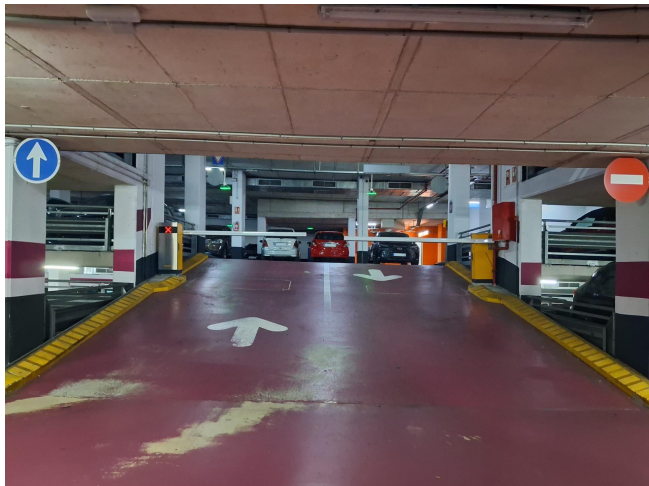

## EN PARKING PLAÇA WAGNER, JUNTO A LA AV. DIAGONAL

**ALQUILER**  
**Sant Gervasi - Galvany - Barcelona**

**Preu: 210 € / mes**

11.00m<sup>2</sup>  
CEE:

Plaza de parking en alquiler para coche mediano-grande en Sant Gervasi-Galvany, en Sarrià-Sant Gervasi, dentro del Parking Plaça Wagner, junto a la Avinguda Diagonal.~~El parking dispone de dos entradas, una por la calle Beethoven y otra por la calle Ganduxer, y acceso peatonal con ascensor y puertas equipadas con teclado Indigo Neo. Cuenta con acceso 24/7, vigilancia presencial de 7:00 a 15:00 y atención durante el resto del horario. Es un parking amplio, cuidado y bien señalizado, con entrada cómoda, aseos, puntos de recarga para vehículos eléctricos y acceso adaptado para personas con movilidad reducida.~~La plaza está situada en la planta -2 y tiene unas medidas aproximadas de 4,50 m x 2,34 m (2,80 m de ancho total incluyendo columna lateral), ideal para coche mediano-grande. Ofrece fácil acceso y buena maniobrabilidad, lo que la convierte en una opción práctica y cómoda para uso diario en una de las zonas más demandadas de Barcelona.~~Este arrendamiento está sujeto a IVA.~~BCN FINQUES | AICAT 10230 · API A12849~

## EN PARKING PLAÇA WAGNER, JUNTO A LA AV. DIAGONAL