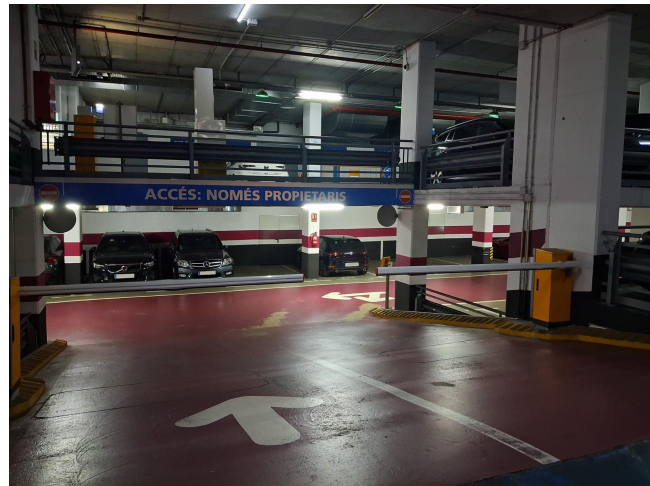

## EN PARKING PLAÇA WAGNER, JUNTO A LA AV. DIAGONAL

**ALQUILER**  
**Sant Gervasi - Galvany - Barcelona**

**Preu: 210 € / mes**

11.00m<sup>2</sup>  
CEE:

Plaza de parking en alquiler para coche mediano-grande en Sant Gervasi-Galvany, en Sarrià-Sant Gervasi, dentro del Parking Plaça Wagner, junto a la Avinguda Diagonal.~~El parking dispone de dos entradas, una por la calle Beethoven y otra por la calle Ganduxer, y acceso peatonal con ascensor y puertas equipadas con teclado Indigo Neo. Cuenta con acceso 24/7, vigilancia presencial de 7:00 a 15:00 y atención durante el resto del horario. Es un parking amplio, cuidado y bien señalizado, con entrada cómoda, aseos, puntos de recarga para vehículos eléctricos y acceso adaptado para personas con movilidad reducida.~~La plaza está situada en la planta -2 y tiene unas medidas aproximadas de 4,50 m x 2,34 m (2,80 m de ancho total incluyendo columna lateral), ideal para coche mediano-grande. Ofrece fácil acceso y buena maniobrabilidad, lo que la convierte en una opción práctica y cómoda para uso diario en una de las zonas más demandadas de Barcelona.~~Este arrendamiento está sujeto a IVA.~~BCN FINQUES | AICAT 10230 · API A12849~

## EN PARKING PLAÇA WAGNER, JUNTO A LA AV. DIAGONAL