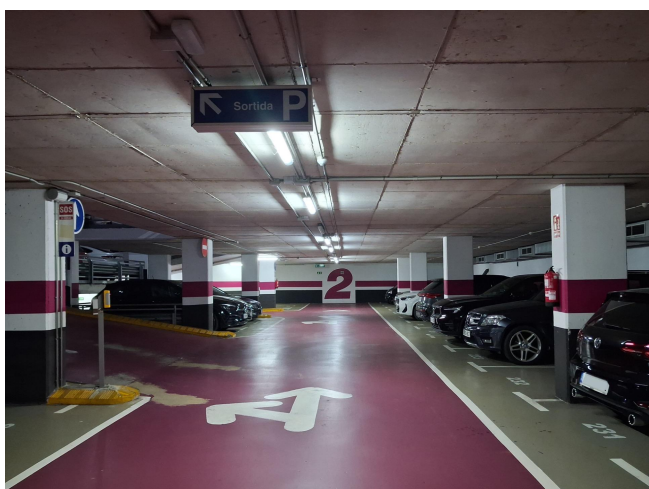

## EN PARKING PLAÇA WAGNER, JUNTO A LA AV. DIAGONAL

**ALQUILER**  
**Sant Gervasi - Galvany - Barcelona**

**Preu: 210 € / mes**

11.00m<sup>2</sup>  
CEE:

Plaza de parking en alquiler para coche mediano-grande en Sant Gervasi-Galvany, en Sarrià-Sant Gervasi, dentro del Parking Plaça Wagner, junto a la Avinguda Diagonal.~~El parking dispone de dos entradas, una por la calle Beethoven y otra por la calle Ganduxer, y acceso peatonal con ascensor y puertas equipadas con teclado Indigo Neo. Cuenta con acceso 24/7, vigilancia presencial de 7:00 a 15:00 y atención durante el resto del horario. Es un parking amplio, cuidado y bien señalizado, con entrada cómoda, aseos, puntos de recarga para vehículos eléctricos y acceso adaptado para personas con movilidad reducida.~~La plaza está situada en la planta -2 y tiene unas medidas aproximadas de 4,50 m x 2,34 m (2,80 m de ancho total incluyendo columna lateral), ideal para coche mediano-grande. Ofrece fácil acceso y buena maniobrabilidad, lo que la convierte en una opción práctica y cómoda para uso diario en una de las zonas más demandadas de Barcelona.~~Este arrendamiento está sujeto a IVA.~~BCN FINQUES | AICAT 10230 · API A12849~

## EN PARKING PLAÇA WAGNER, JUNTO A LA AV. DIAGONAL