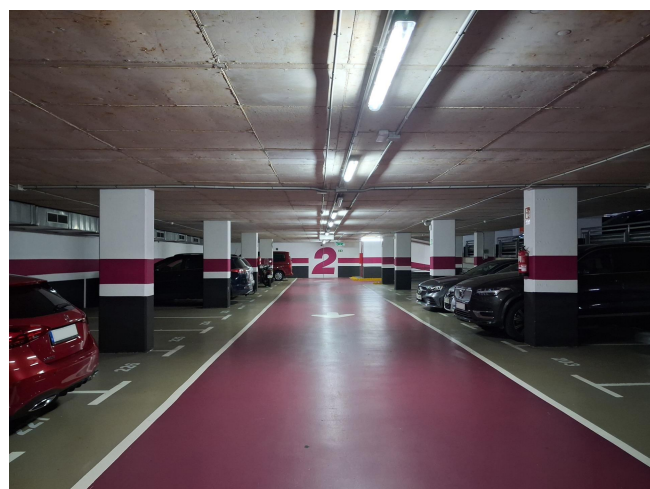

## EN PARKING PLAÇA WAGNER, JUNTO A LA AV. DIAGONAL

**ALQUILER**  
**Sant Gervasi - Galvany - Barcelona**

**Preu: 210 € / mes**

11.00m<sup>2</sup>  
CEE:

Plaza de parking en alquiler para coche mediano-grande en Sant Gervasi-Galvany, en Sarrià-Sant Gervasi, dentro del Parking Plaça Wagner, junto a la Avinguda Diagonal.~~El parking dispone de dos entradas, una por la calle Beethoven y otra por la calle Ganduxer, y acceso peatonal con ascensor y puertas equipadas con teclado Indigo Neo. Cuenta con acceso 24/7, vigilancia presencial de 7:00 a 15:00 y atención durante el resto del horario. Es un parking amplio, cuidado y bien señalizado, con entrada cómoda, aseos, puntos de recarga para vehículos eléctricos y acceso adaptado para personas con movilidad reducida.~~La plaza está situada en la planta -2 y tiene unas medidas aproximadas de 4,50 m x 2,34 m (2,80 m de ancho total incluyendo columna lateral), ideal para coche mediano-grande. Ofrece fácil acceso y buena maniobrabilidad, lo que la convierte en una opción práctica y cómoda para uso diario en una de las zonas más demandadas de Barcelona.~~Este arrendamiento está sujeto a IVA.~~BCN FINQUES | AICAT 10230 · API A12849~

## EN PARKING PLAÇA WAGNER, JUNTO A LA AV. DIAGONAL