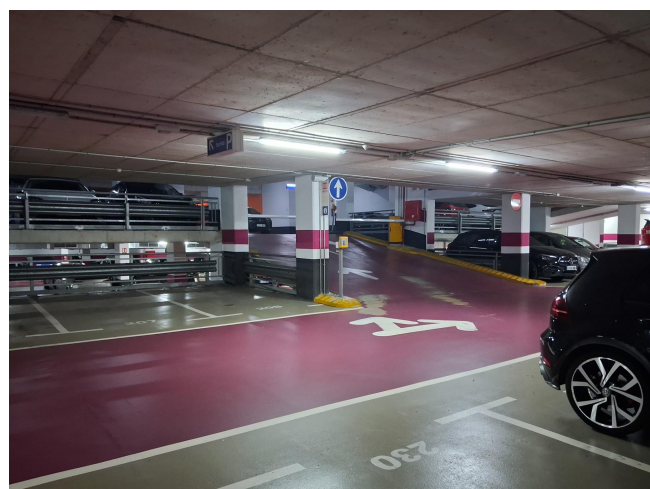

## EN PARKING PLAÇA WAGNER, JUNTO A LA AV. DIAGONAL

**ALQUILER**  
**Sant Gervasi - Galvany - Barcelona**

**Preu: 210 € / mes**

11.00m<sup>2</sup>  
CEE:

Plaza de parking en alquiler para coche mediano-grande en Sant Gervasi-Galvany, en Sarrià-Sant Gervasi, dentro del Parking Plaça Wagner, junto a la Avinguda Diagonal.~~El parking dispone de dos entradas, una por la calle Beethoven y otra por la calle Ganduxer, y acceso peatonal con ascensor y puertas equipadas con teclado Indigo Neo. Cuenta con acceso 24/7, vigilancia presencial de 7:00 a 15:00 y atención durante el resto del horario. Es un parking amplio, cuidado y bien señalizado, con entrada cómoda, aseos, puntos de recarga para vehículos eléctricos y acceso adaptado para personas con movilidad reducida.~~La plaza está situada en la planta -2 y tiene unas medidas aproximadas de 4,50 m x 2,34 m (2,80 m de ancho total incluyendo columna lateral), ideal para coche mediano-grande. Ofrece fácil acceso y buena maniobrabilidad, lo que la convierte en una opción práctica y cómoda para uso diario en una de las zonas más demandadas de Barcelona.~~Este arrendamiento está sujeto a IVA.~~BCN FINQUES | AICAT 10230 · API A12849~

## EN PARKING PLAÇA WAGNER, JUNTO A LA AV. DIAGONAL