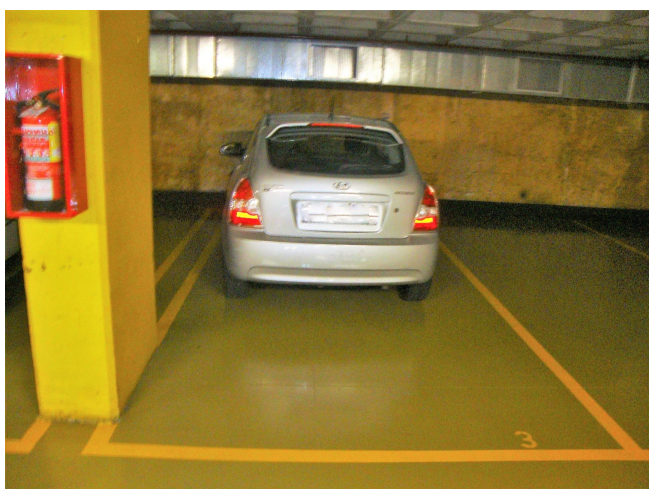

JTO. JARDINS DE LA TAMARITA, EN FINCA MODERNA, CON VIGILANCIA