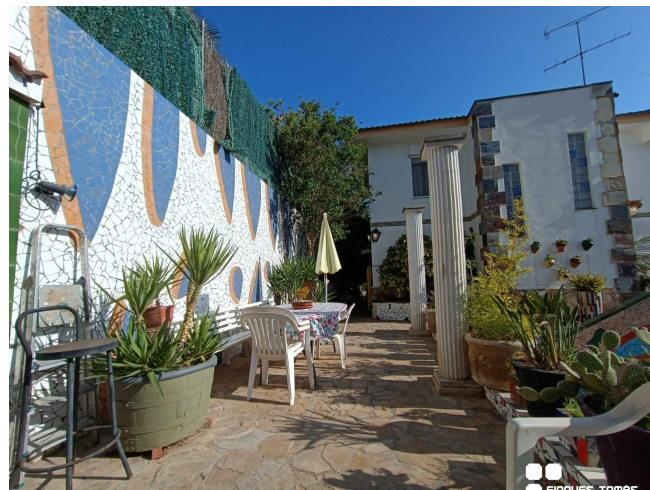

Casa independiente con porche en Segur de Calafell centro