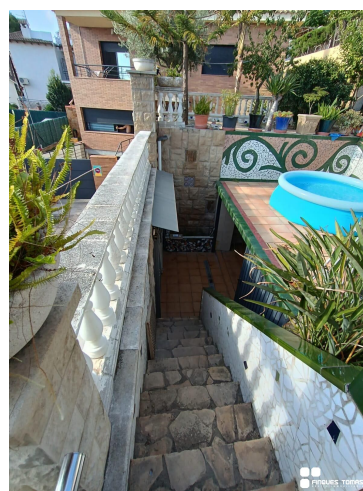

Casa independiente con porche en Segur de Calafell centro