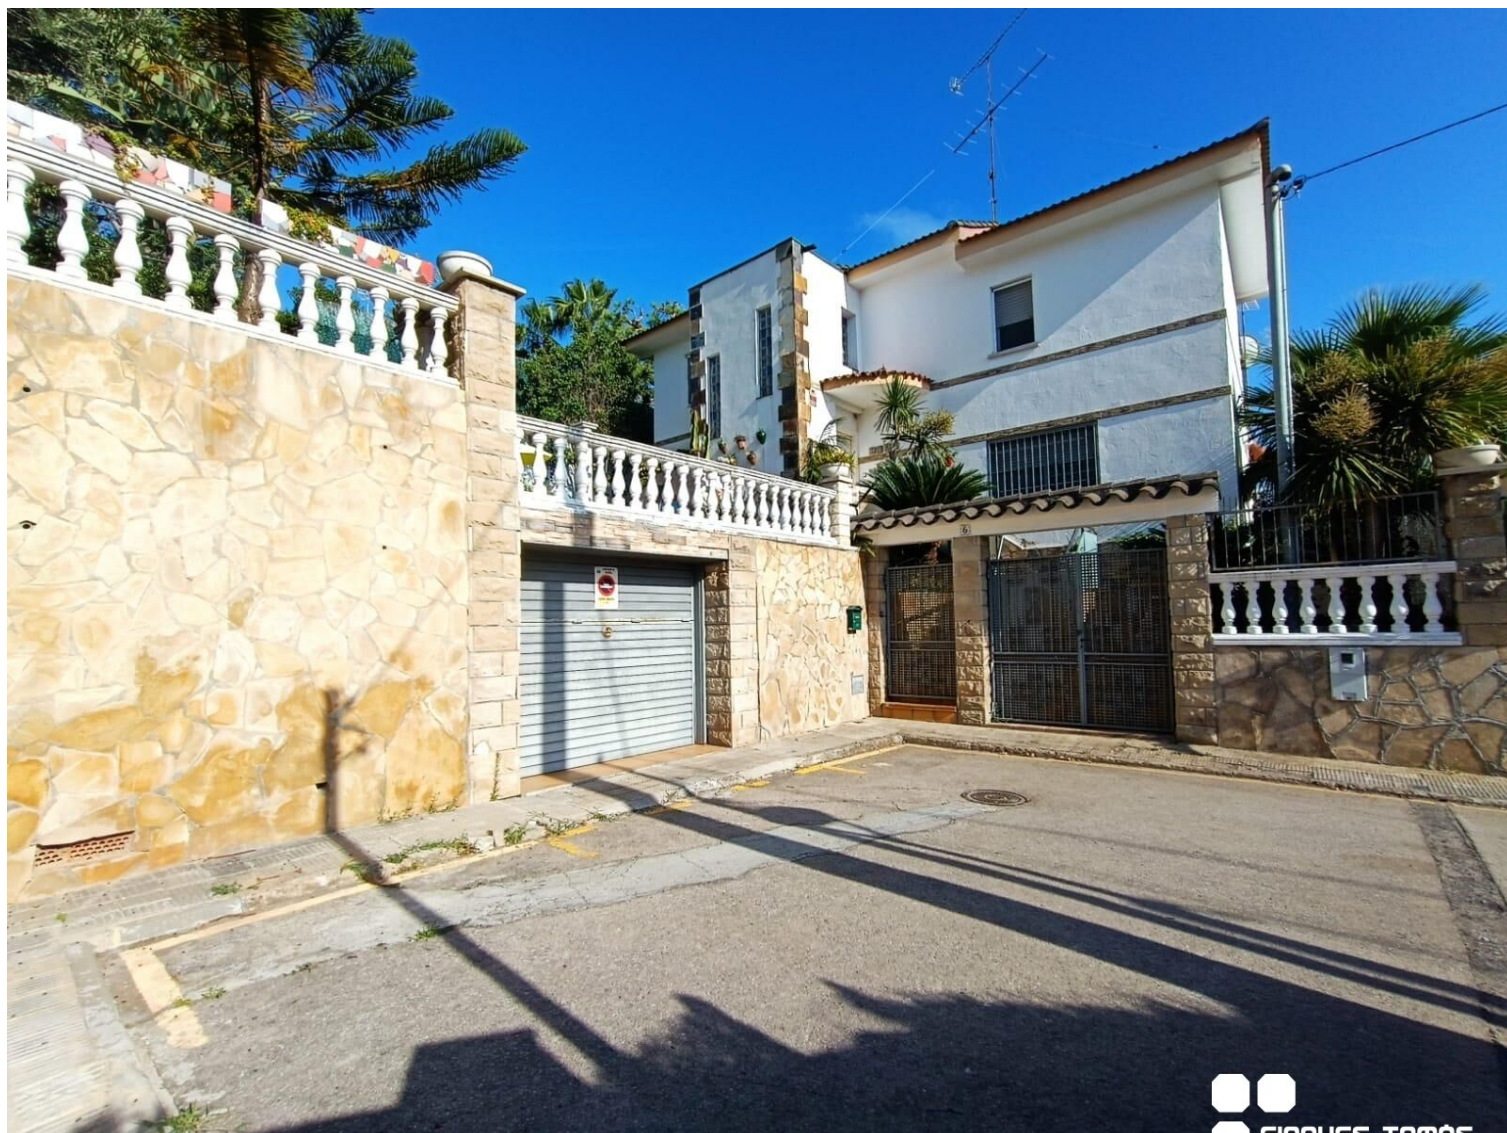

Casa independiente con porche en Segur de Calafell centro

VENDA
Centro - Segur de Calafell

Preu: 298.000 €

230.00m² - 4 Habitacions
CEE: **G**