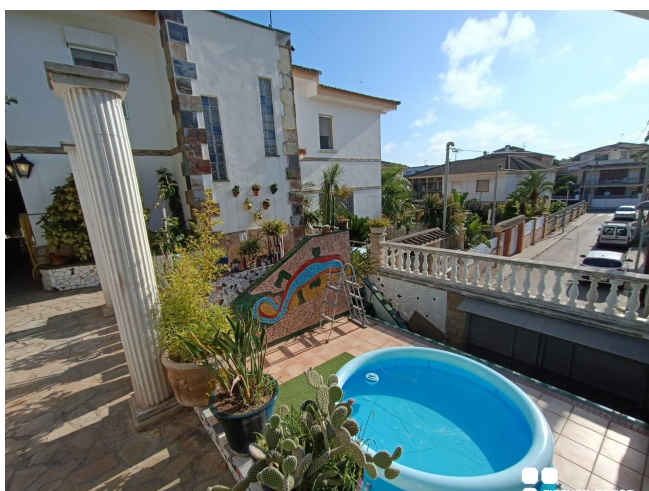

Casa independiente con porche en Segur de Calafell centro