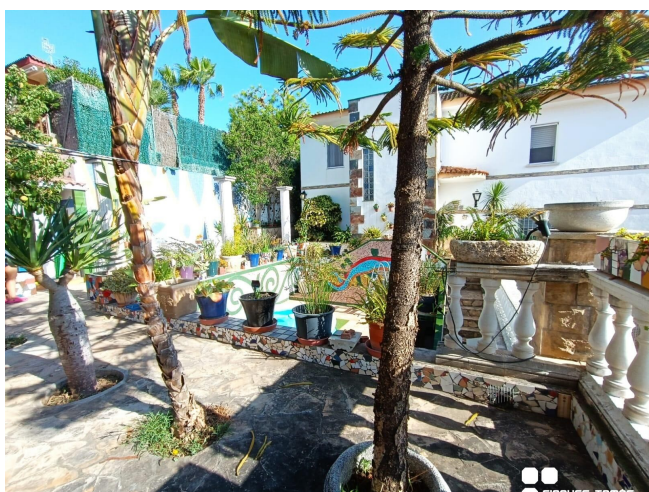

Casa independiente con porche en Segur de Calafell centro