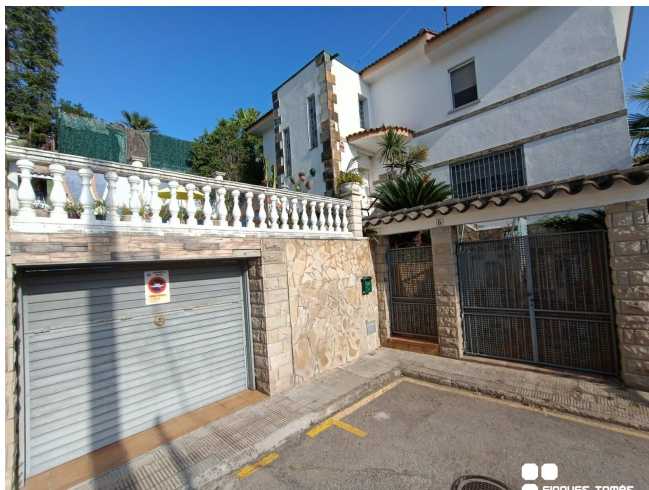

Casa independiente con porche en Segur de Calafell centro