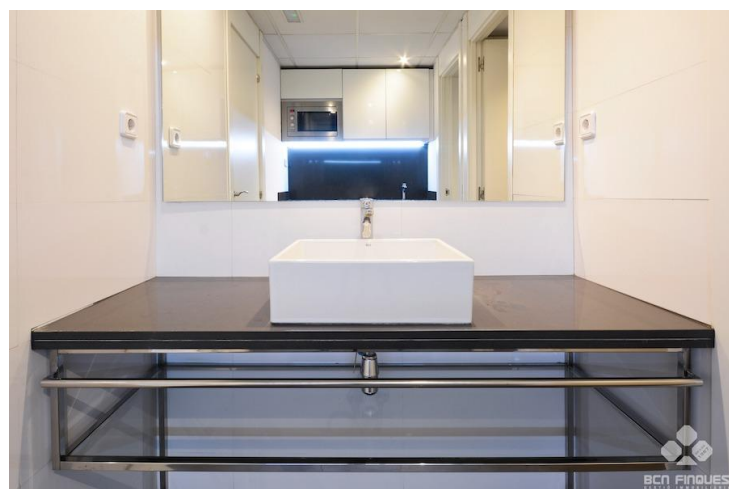

EN EDIFICIO EXCLUSIVO DE OFICINAS