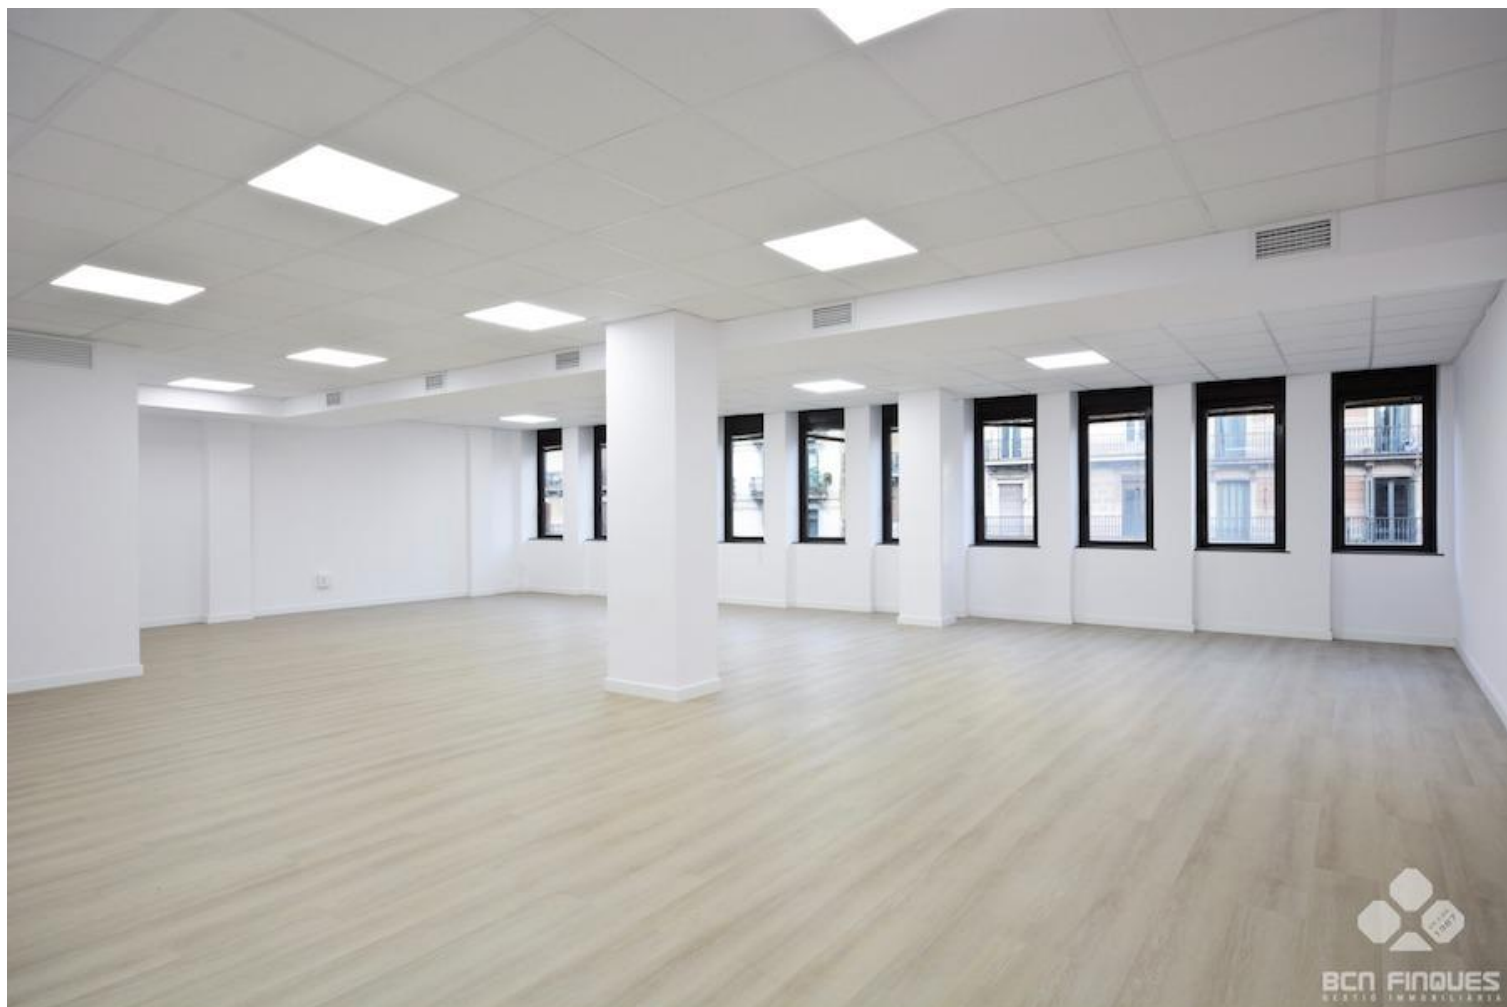

EN EDIFICIO EXCLUSIVO DE OFICINAS

LLOGUER
Eixample - Barcelona

Preu: 1.792 € / mes

130.00m²

CEE: 

En el Eixample de Barcelona, ubicado en la confluencia de Aragó y Casanova, se ofrece amplio despacho profesional recién reformado. Interiormente se distribuye por un amplio espacio diáfano, zona de office, y un aseo. Dispone de carpintería exterior aislante, climatización de aire frío/calor, falso techos con luminarias led empotrada y red perimetral. El edificio dispone de un amplio y cuidado vestíbulo adaptado para personas con discapacidad, 3 ascensores, servicio de conserje, sistema de seguridad las 24h y los 365 días. Exterior con amplias cristalerías que le dotan de gran luminosidad. Muy buena ubicación, con todo tipo de oferta en servicios y comunicaciones en la zona. Posibilidad de plaza de parking opcional en la misma finca. Este arrendamiento está sujeto al IVA.~