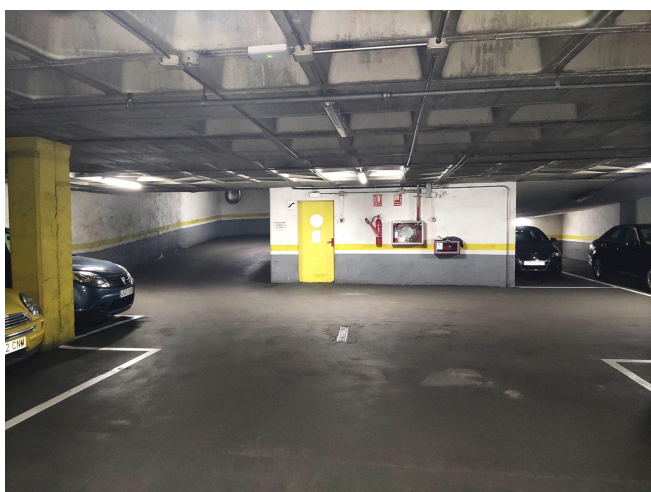

JUNTO PLAÇA MOLINA.

VENDA
El Putxet i Farró - Barcelona

Preu: 30.000 €

12.50m²
CEE: **G**

PARQUING para coche grande ubicado en finca moderna, acondicionada con medidas de protección al fuego y ventilación (bocas de incendio, extintores, puerta electrónica ventilada). Sistema de entrada de reconocimiento de vehículo. Acceso peatonal individual y con ascensor ascensor. CALLES AMPLIAS DE FÁCIL ACCESO Y MANIOBRA. Medidas 5m x 2,20m.~Buena situación, en la calle Saragossa, entre las calles de Santjoanistes y Guillem Tell, y cercano a la Plaça Molina.~Será por cuenta de la parte compradora el ITP/IVA que se derive de la compra-venta.~~~

JUNTO PLAÇA MOLINA.

JUNTO PLAÇA MOLINA.

JUNTO PLAÇA MOLINA.