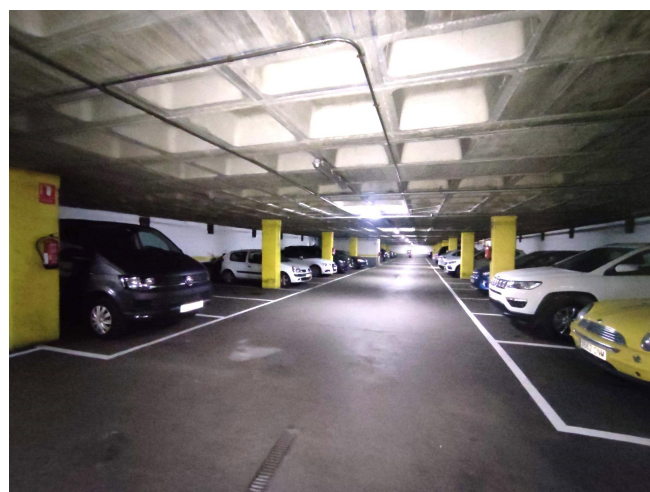

JUNTO PLAÇA MOLINA.

VENDA
El Putxet i Farró - Barcelona

Preu: 30.000 €

12.50m²
CEE: **G**

PARQUING para coche grande ubicado en finca moderna, acondicionada con medidas de protección al fuego y ventilación (bocas de incendio, extintores, puerta electrónica ventilada). Sistema de entrada de reconocimiento de vehículo. Acceso peatonal individual y con ascensor ascensor. CALLES AMPLIAS DE FÁCIL ACCESO Y MANIOBRA. Medidas 5m x 2,20m.~Buena situación, en la calle Saragossa, entre las calles de Santjoanistes y Guillem Tell, y cercano a la Plaça Molina.~Será por cuenta de la parte compradora el ITP/IVA que se derive de la compra-venta.~~~

JUNTO PLAÇA MOLINA.

JUNTO PLAÇA MOLINA.

JUNTO PLAÇA MOLINA.