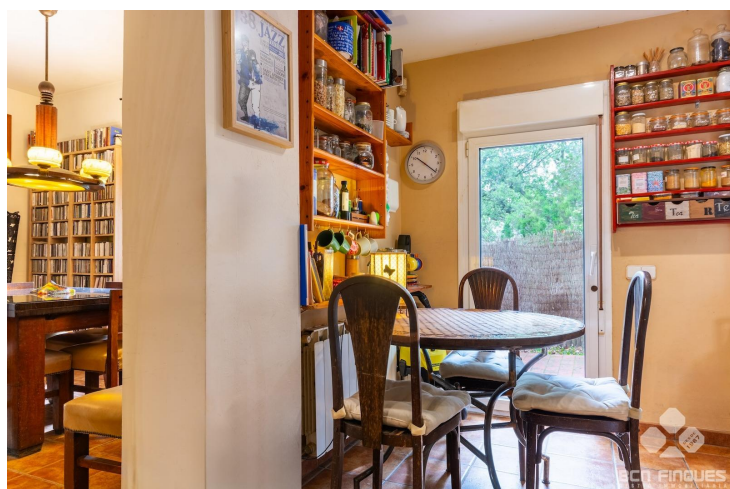

CASA UNIFAMILIAR CON PISCINA EN UN MARAVILLOSO ENTORNO