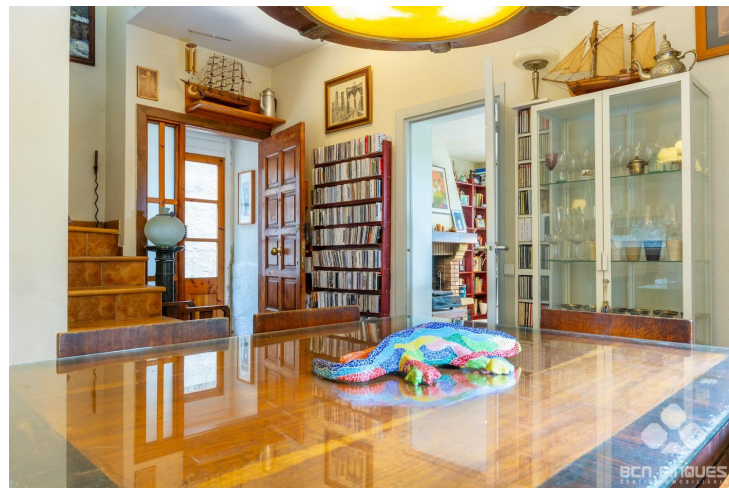

CASA UNIFAMILIAR CON PISCINA EN UN MARAVILLOSO ENTORNO