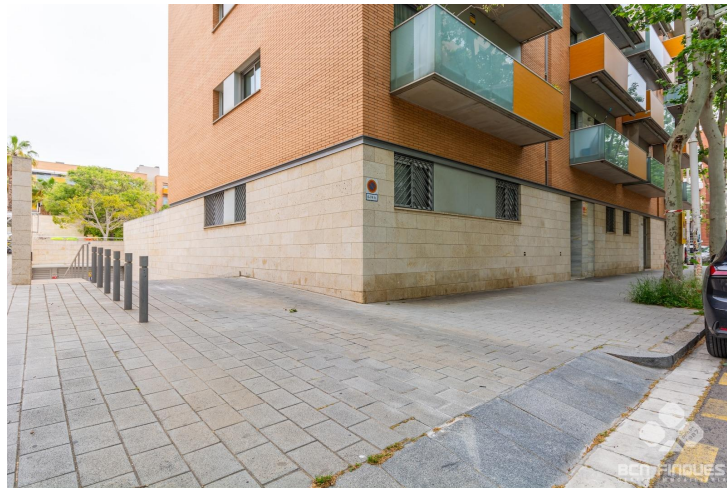

JUNTO VILA OLIMPICA