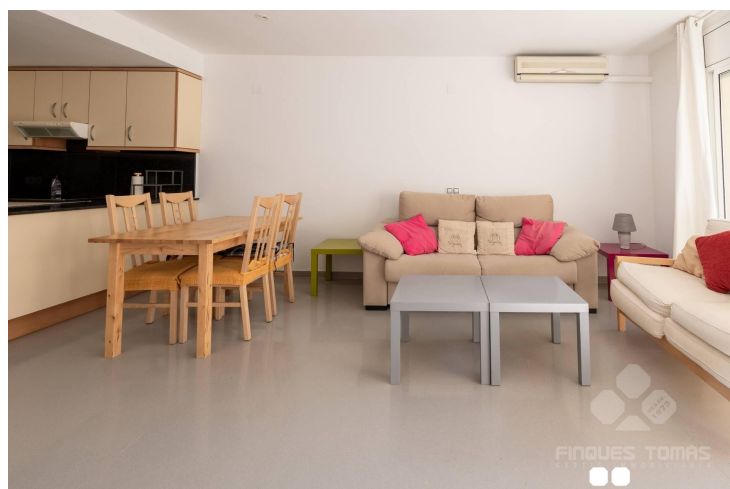

Piso con terraza y piscina comunitaria en Calafell