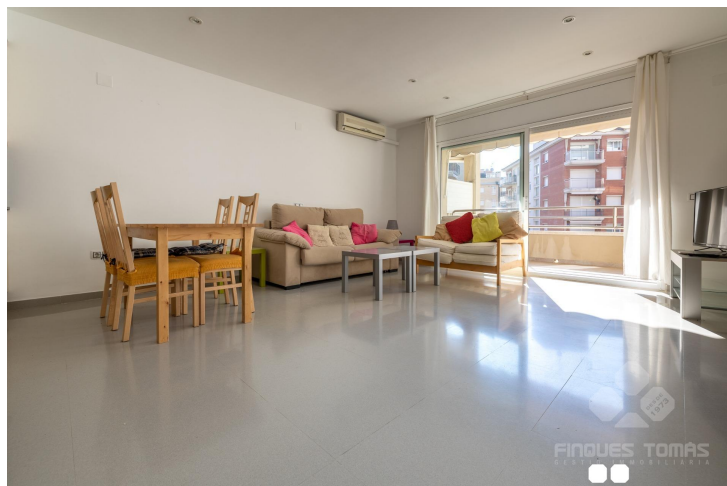

Piso con terraza y piscina comunitaria en Calafell