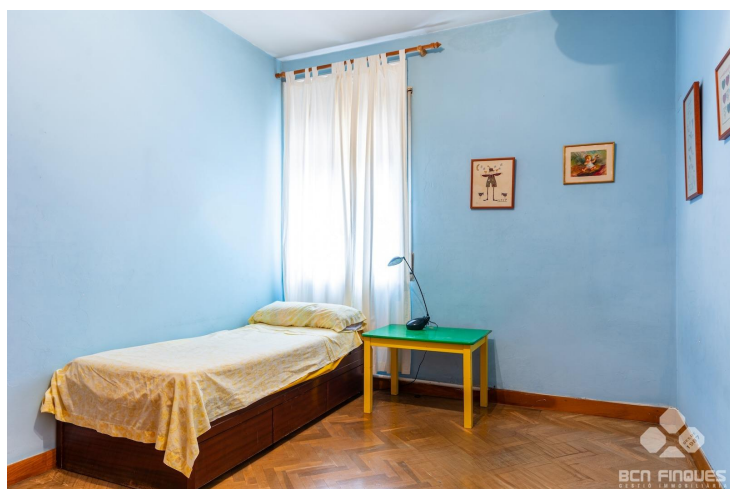

JUNTO RAMBLA CATALUNYA Y PASEO DE GRÀCIA