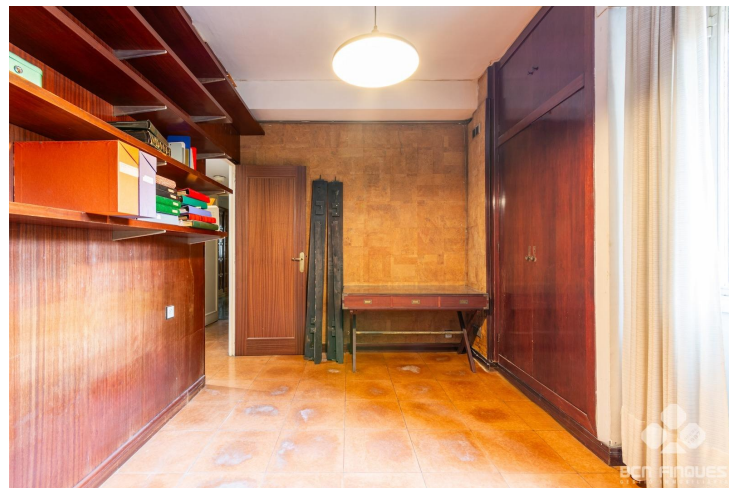

JUNTO RAMBLA CATALUNYA Y PASEO DE GRÀCIA