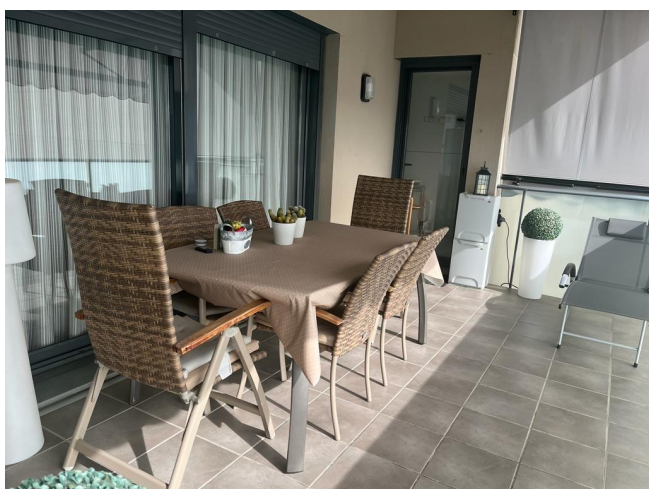

Piso en Calafell Vilarenc