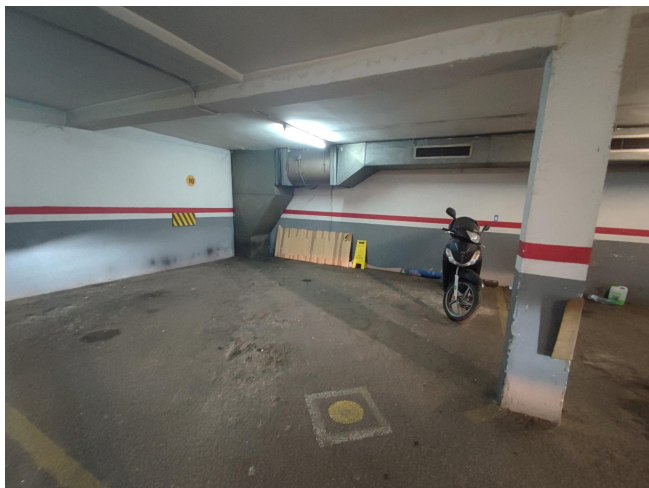

JUNTO PARC DE LA CIUTADELLA