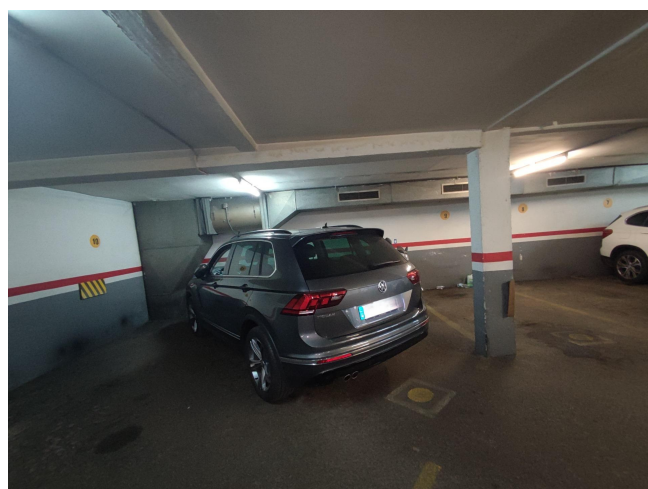

JUNTO PARC DE LA CIUTADELLA