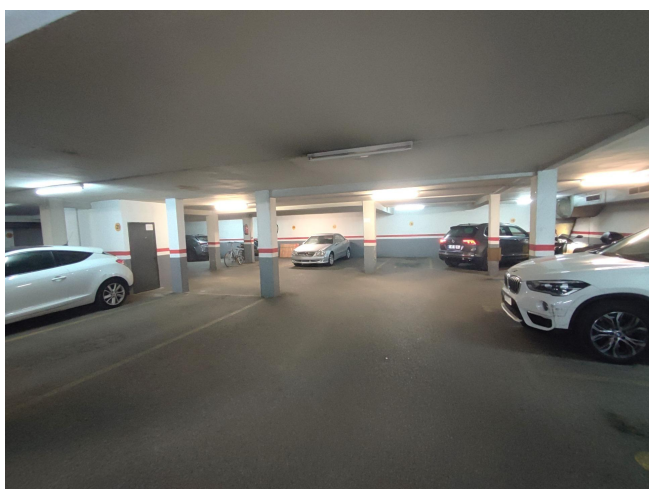

JUNTO PARC DE LA CIUTADELLA