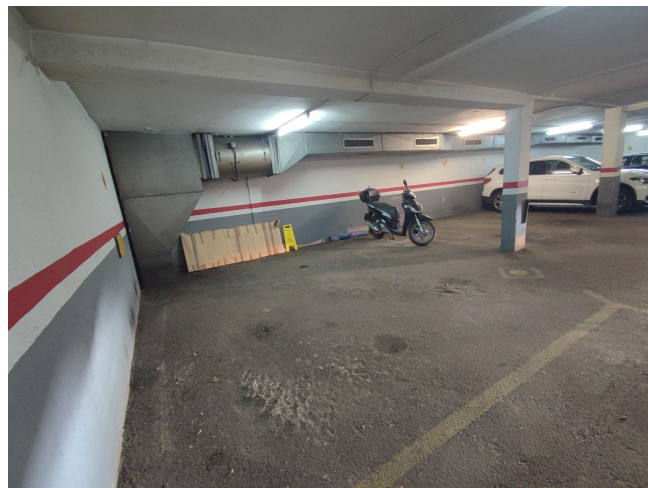

JUNTO PARC DE LA CIUTADELLA