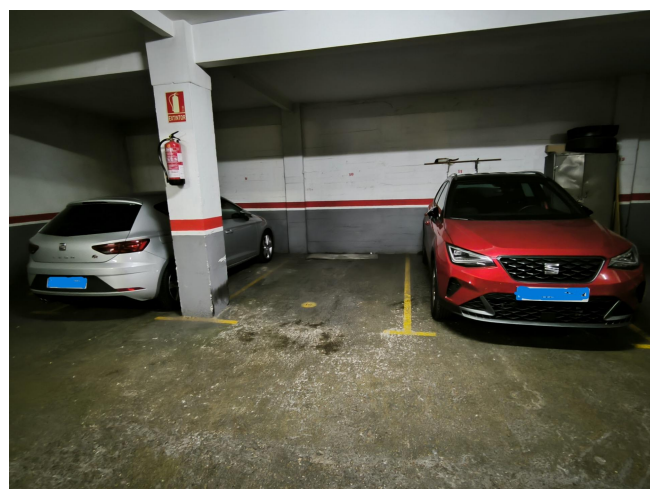

PARQUING EN VENTA EN CALLE DIPUTACIÓ