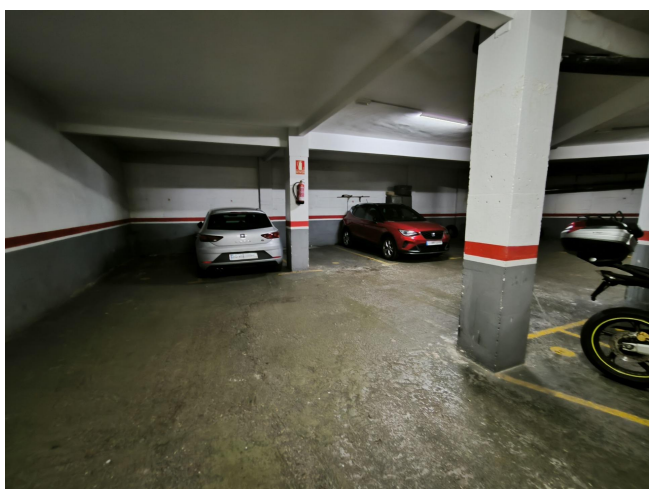

PARQUING EN VENTA EN CALLE DIPUTACIÓ