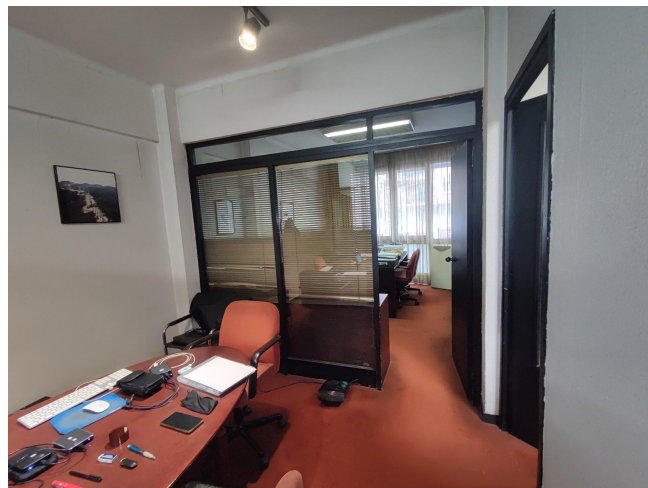

DESPACHO EXTERIOR, JUNTO PLAÇA LESSEPS