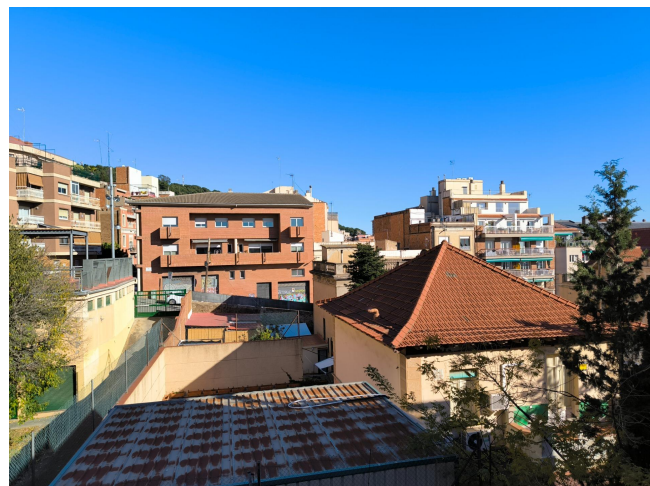

PISO EXTERIOR JUNTO PLAÇA SANLLEHY

VENDA
Can Baro - Barcelona

Preu: 230.000 €

67.00m² - 2 Habitacions
CEE: **G**

Agradable piso en venta en la tranquila zona del Guinardó, cercano a la Plaça Sanllehy.~~Interiormente distribuido en:~~Amplio Comedor-Salón exterior.~~Bonita cocina reformada, equipada con encimera vitrocerámica, campana y columna con horno y microondas.~~1 Cuarto lavadero independiente.~~1 Habitación Principal exterior.~~1 Habitación individual exterior.~~1 Baño completo con ducha y mampara.~~Dispone de:~~Puerta de entrada de seguridad~Pavimento de gres~Carpintería exterior de aluminio e interior de madera~Sistema de calefacción mediante placas eléctricas~~Piso ubicado en una zona muy tranquila~~Será por cuenta del comprador el ITP/IVA que se genere de la compraventa.~~~~~

PISO EXTERIOR JUNTO PLAÇA SANLLEHY

PISO EXTERIOR JUNTO PLAÇA SANLLEHY

PISO EXTERIOR JUNTO PLAÇA SANLLEHY

PISO EXTERIOR JUNTO PLAÇA SANLLEHY