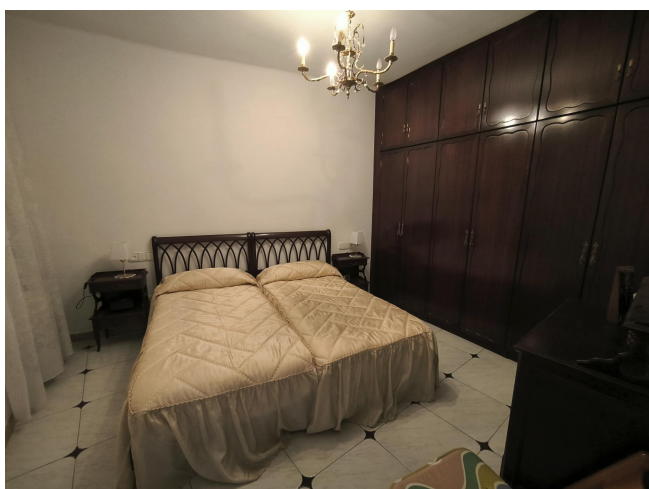

PISO EXTERIOR JUNTO PLAÇA SANLLEHY