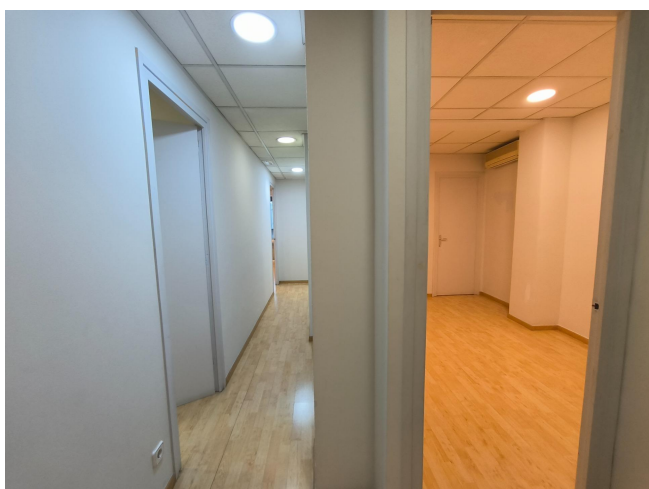

DESPACHO EN CALLE BALMES