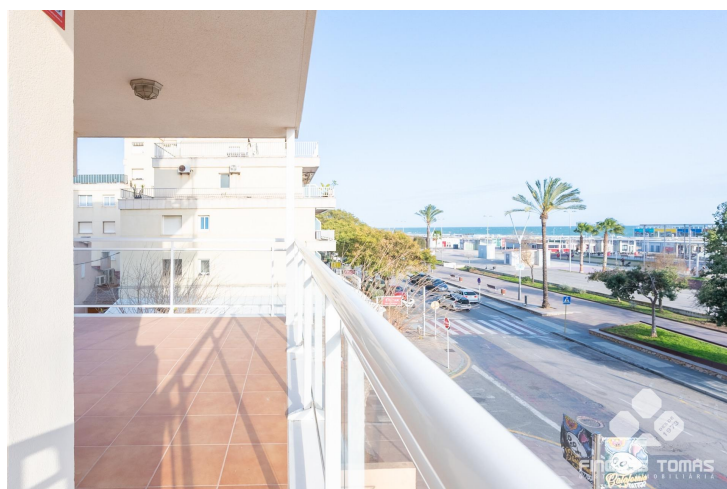

Piso en primera línea en Segur de Calafell