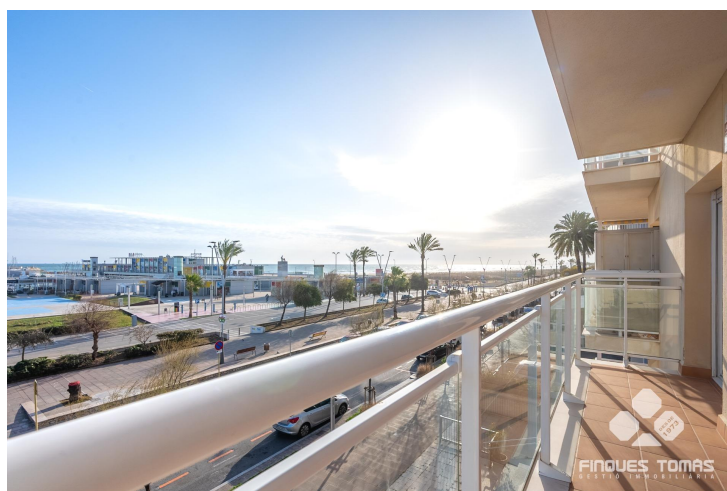

Piso en primera línea en Segur de Calafell