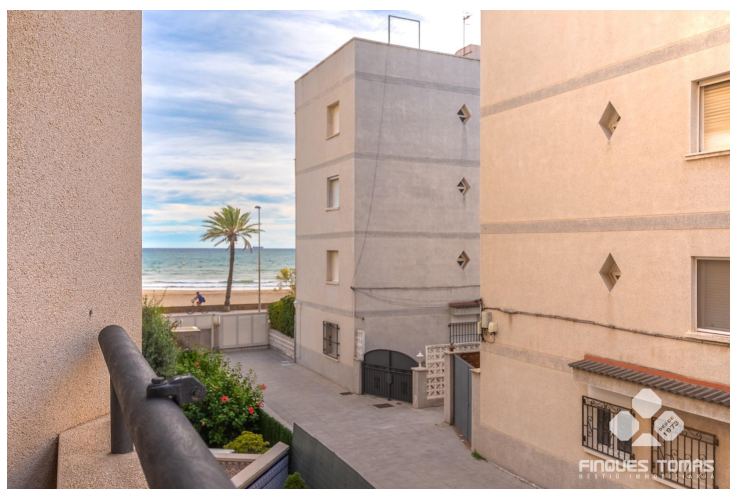

Piso en primera línea lateral con plaza de parking en Cunit