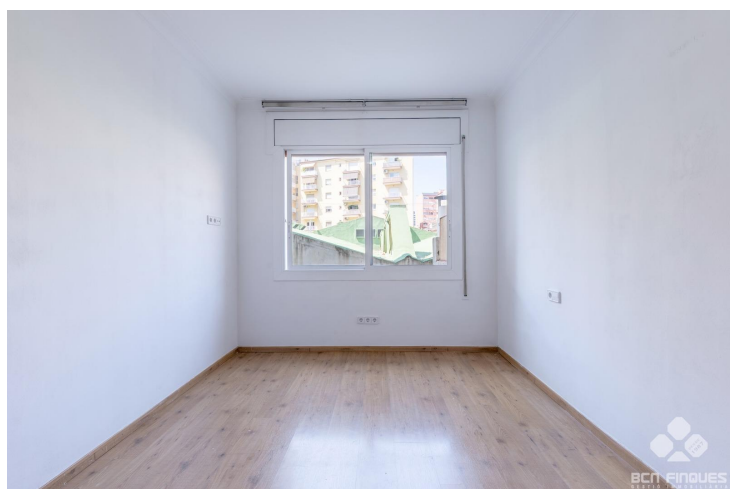

JUNTO A CARDENAL REIG, REAL CLUB DE POLO Y CLUB ESPORTIU LAIETÀ