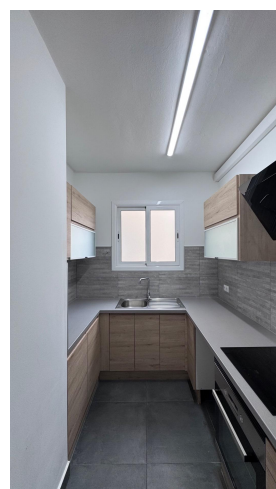

JUNTO AL CARRER DE SANTS – BADAL