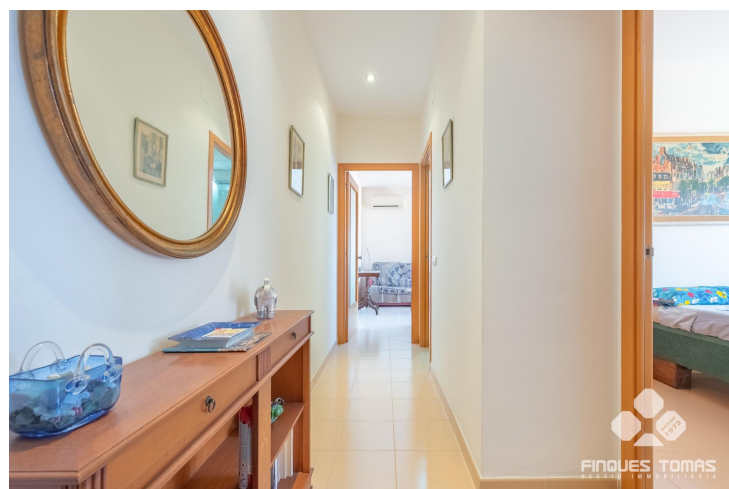

Piso en Segur de Calafell