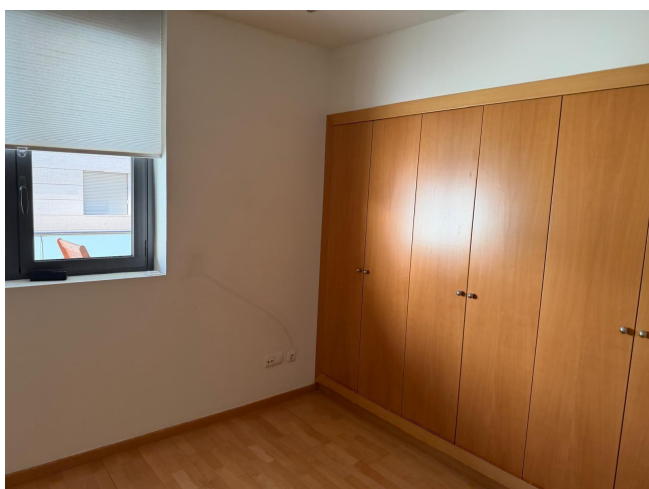

CON AMPLIO BALCÓN, JUNTO A LA PLAÇA D'ARTÓS