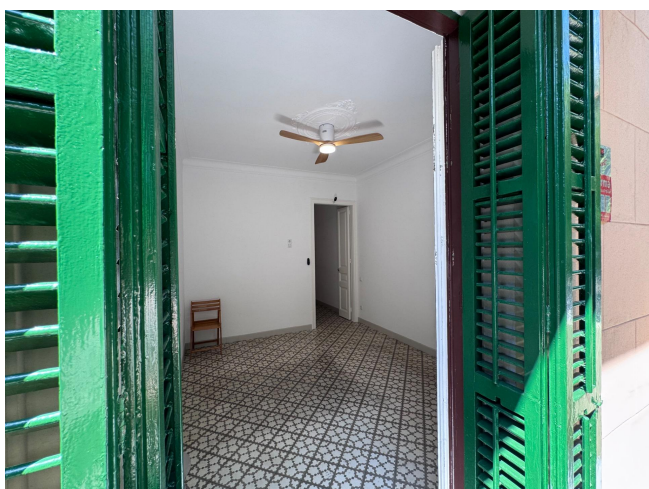

EN VILLARROEL, JUNTO AL MERCAT DEL NINOT Y L'HOSPITAL CLÍNIC