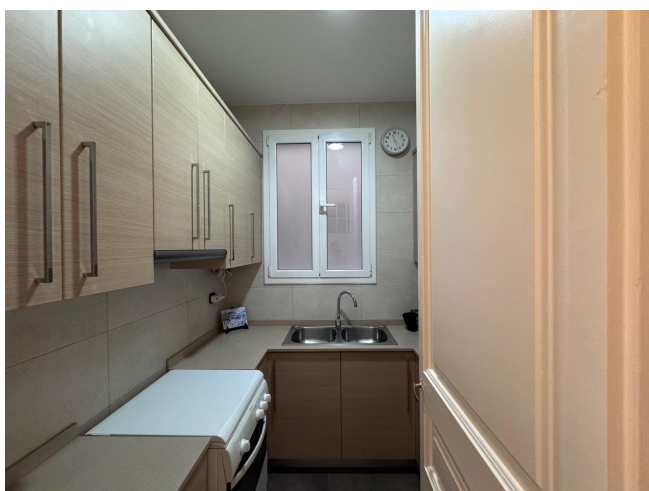

EN VILLARROEL, JUNTO AL MERCAT DEL NINOT Y L'HOSPITAL CLÍNIC