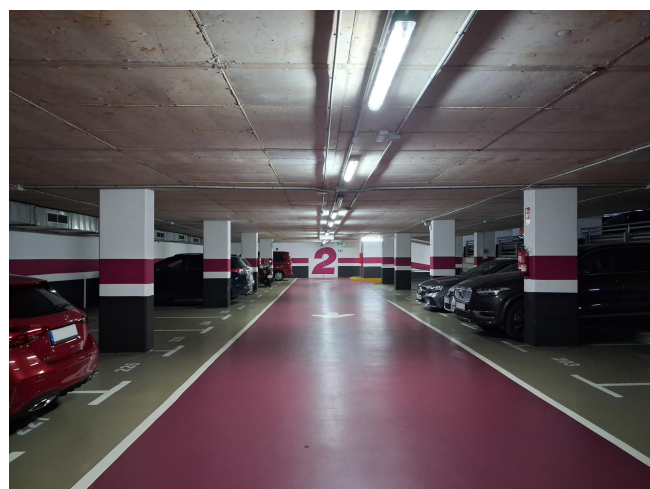

EN PARKING PLAÇA WAGNER, JUNTO A LA AV. DIAGONAL

LLOGUER
Sant Gervasi - Galvany - Barcelona

Preu: 210 € / mes

11.00m²
CEE:

Plaza de parking en alquiler para coche mediano-grande en Sant Gervasi-Galvany, en Sarrià-Sant Gervasi, dentro del Parking Plaça Wagner, junto a la Avinguda Diagonal.~~El parking dispone de dos entradas, una por la calle Beethoven y otra por la calle Ganduxer, y acceso peatonal con ascensor y puertas equipadas con teclado Indigo Neo. Cuenta con acceso 24/7, vigilancia presencial de 7:00 a 15:00 y atención durante el resto del horario. Es un parking amplio, cuidado y bien señalizado, con entrada cómoda, aseos, puntos de recarga para vehículos eléctricos y acceso adaptado para personas con movilidad reducida.~~La plaza está situada en la planta -2 y tiene unas medidas aproximadas de 4,50 m x 2,34 m (2,80 m de ancho total incluyendo columna lateral), ideal para coche mediano-grande. Ofrece fácil acceso y buena maniobrabilidad, lo que la convierte en una opción práctica y cómoda para uso diario en una de las zonas más demandadas de Barcelona.~~Este arrendamiento está sujeto a IVA.~~BCN FINQUES | AICAT 10230 · API A12849~

EN PARKING PLAÇA WAGNER, JUNTO A LA AV. DIAGONAL

EN PARKING PLAÇA WAGNER, JUNTO A LA AV. DIAGONAL

EN PARKING PLAÇA WAGNER, JUNTO A LA AV. DIAGONAL