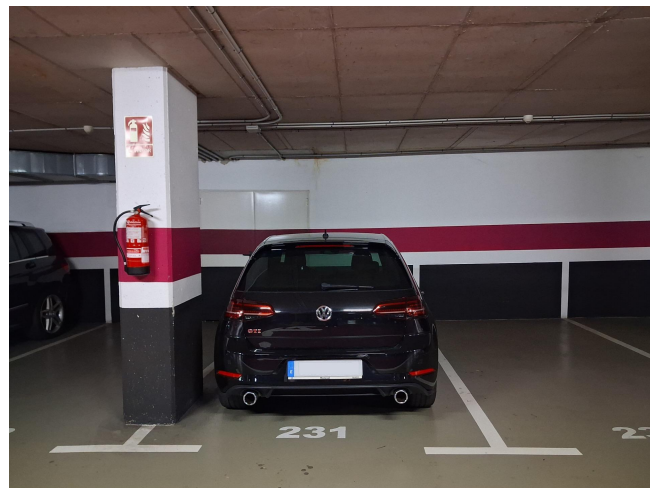

EN PARKING PLAÇA WAGNER, JUNTO A LA AV. DIAGONAL