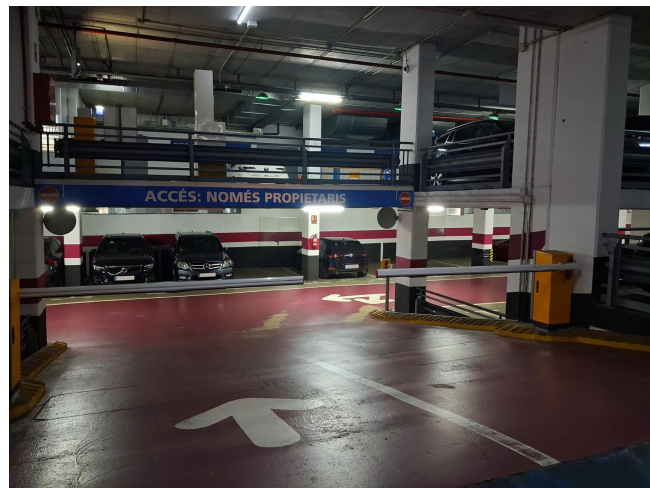

EN PARKING PLAÇA WAGNER, JUNTO A LA AV. DIAGONAL

LLOGUER
Sant Gervasi - Galvany - Barcelona

Preu: 210 € / mes

11.00m²
CEE:

Plaza de parking en alquiler para coche mediano-grande en Sant Gervasi-Galvany, en Sarrià-Sant Gervasi, dentro del Parking Plaça Wagner, junto a la Avinguda Diagonal.~~El parking dispone de dos entradas, una por la calle Beethoven y otra por la calle Ganduxer, y acceso peatonal con ascensor y puertas equipadas con teclado Indigo Neo. Cuenta con acceso 24/7, vigilancia presencial de 7:00 a 15:00 y atención durante el resto del horario. Es un parking amplio, cuidado y bien señalizado, con entrada cómoda, aseos, puntos de recarga para vehículos eléctricos y acceso adaptado para personas con movilidad reducida.~~La plaza está situada en la planta -2 y tiene unas medidas aproximadas de 4,50 m x 2,34 m (2,80 m de ancho total incluyendo columna lateral), ideal para coche mediano-grande. Ofrece fácil acceso y buena maniobrabilidad, lo que la convierte en una opción práctica y cómoda para uso diario en una de las zonas más demandadas de Barcelona.~~Este arrendamiento está sujeto a IVA.~~BCN FINQUES | AICAT 10230 · API A12849~

EN PARKING PLAÇA WAGNER, JUNTO A LA AV. DIAGONAL

EN PARKING PLAÇA WAGNER, JUNTO A LA AV. DIAGONAL

EN PARKING PLAÇA WAGNER, JUNTO A LA AV. DIAGONAL