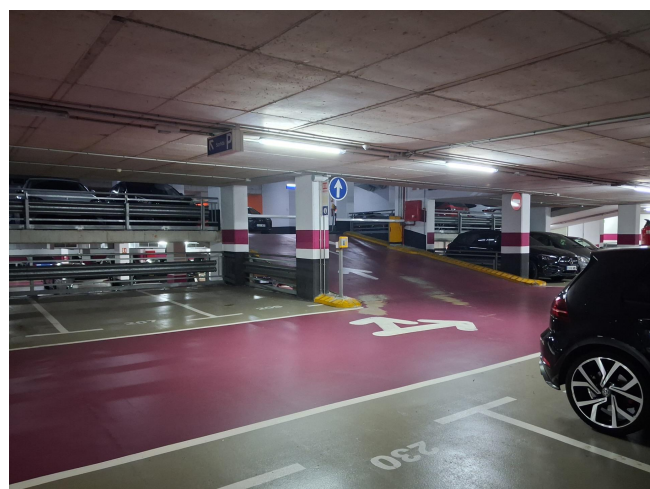

EN PARKING PLAÇA WAGNER, JUNTO A LA AV. DIAGONAL

LLOGUER
Sant Gervasi - Galvany - Barcelona

Preu: 210 € / mes

11.00m²
CEE:

Plaza de parking en alquiler para coche mediano-grande en Sant Gervasi-Galvany, en Sarrià-Sant Gervasi, dentro del Parking Plaça Wagner, junto a la Avinguda Diagonal.~~El parking dispone de dos entradas, una por la calle Beethoven y otra por la calle Ganduxer, y acceso peatonal con ascensor y puertas equipadas con teclado Indigo Neo. Cuenta con acceso 24/7, vigilancia presencial de 7:00 a 15:00 y atención durante el resto del horario. Es un parking amplio, cuidado y bien señalizado, con entrada cómoda, aseos, puntos de recarga para vehículos eléctricos y acceso adaptado para personas con movilidad reducida.~~La plaza está situada en la planta -2 y tiene unas medidas aproximadas de 4,50 m x 2,34 m (2,80 m de ancho total incluyendo columna lateral), ideal para coche mediano-grande. Ofrece fácil acceso y buena maniobrabilidad, lo que la convierte en una opción práctica y cómoda para uso diario en una de las zonas más demandadas de Barcelona.~~Este arrendamiento está sujeto a IVA.~~BCN FINQUES | AICAT 10230 · API A12849~

EN PARKING PLAÇA WAGNER, JUNTO A LA AV. DIAGONAL

EN PARKING PLAÇA WAGNER, JUNTO A LA AV. DIAGONAL

EN PARKING PLAÇA WAGNER, JUNTO A LA AV. DIAGONAL