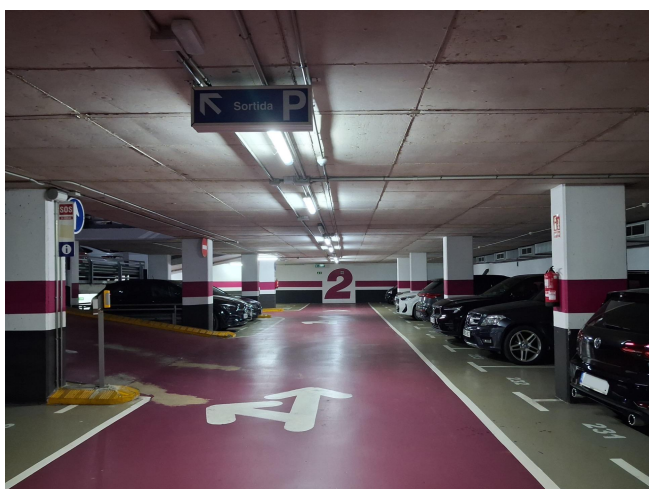

EN PARKING PLAÇA WAGNER, JUNTO A LA AV. DIAGONAL

LLOGUER
Sant Gervasi - Galvany - Barcelona

Preu: 210 € / mes

11.00m²
CEE:

Plaza de parking en alquiler para coche mediano-grande en Sant Gervasi-Galvany, en Sarrià-Sant Gervasi, dentro del Parking Plaça Wagner, junto a la Avinguda Diagonal.~~El parking dispone de dos entradas, una por la calle Beethoven y otra por la calle Ganduxer, y acceso peatonal con ascensor y puertas equipadas con teclado Indigo Neo. Cuenta con acceso 24/7, vigilancia presencial de 7:00 a 15:00 y atención durante el resto del horario. Es un parking amplio, cuidado y bien señalizado, con entrada cómoda, aseos, puntos de recarga para vehículos eléctricos y acceso adaptado para personas con movilidad reducida.~~La plaza está situada en la planta -2 y tiene unas medidas aproximadas de 4,50 m x 2,34 m (2,80 m de ancho total incluyendo columna lateral), ideal para coche mediano-grande. Ofrece fácil acceso y buena maniobrabilidad, lo que la convierte en una opción práctica y cómoda para uso diario en una de las zonas más demandadas de Barcelona.~~Este arrendamiento está sujeto a IVA.~~BCN FINQUES | AICAT 10230 · API A12849~

EN PARKING PLAÇA WAGNER, JUNTO A LA AV. DIAGONAL

EN PARKING PLAÇA WAGNER, JUNTO A LA AV. DIAGONAL

EN PARKING PLAÇA WAGNER, JUNTO A LA AV. DIAGONAL