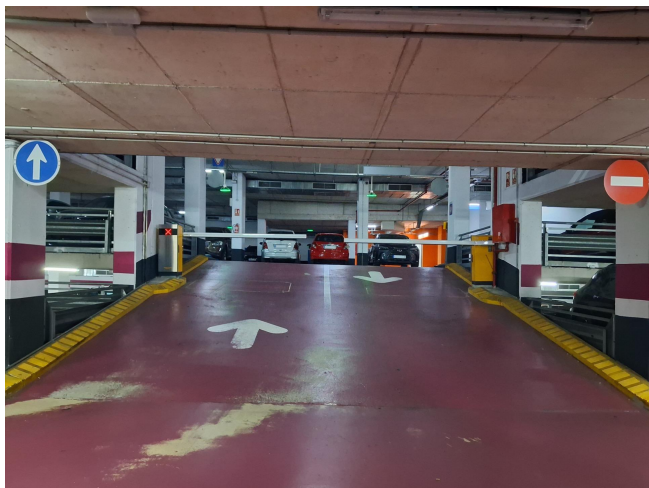

EN PARKING PLAÇA WAGNER, JUNTO A LA AV. DIAGONAL

LLOGUER
Sant Gervasi - Galvany - Barcelona

Preu: 210 € / mes

11.00m²
CEE:

Plaza de parking en alquiler para coche mediano-grande en Sant Gervasi-Galvany, en Sarrià-Sant Gervasi, dentro del Parking Plaça Wagner, junto a la Avinguda Diagonal.~~El parking dispone de dos entradas, una por la calle Beethoven y otra por la calle Ganduxer, y acceso peatonal con ascensor y puertas equipadas con teclado Indigo Neo. Cuenta con acceso 24/7, vigilancia presencial de 7:00 a 15:00 y atención durante el resto del horario. Es un parking amplio, cuidado y bien señalizado, con entrada cómoda, aseos, puntos de recarga para vehículos eléctricos y acceso adaptado para personas con movilidad reducida.~~La plaza está situada en la planta -2 y tiene unas medidas aproximadas de 4,50 m x 2,34 m (2,80 m de ancho total incluyendo columna lateral), ideal para coche mediano-grande. Ofrece fácil acceso y buena maniobrabilidad, lo que la convierte en una opción práctica y cómoda para uso diario en una de las zonas más demandadas de Barcelona.~~Este arrendamiento está sujeto a IVA.~~BCN FINQUES | AICAT 10230 · API A12849~

EN PARKING PLAÇA WAGNER, JUNTO A LA AV. DIAGONAL

EN PARKING PLAÇA WAGNER, JUNTO A LA AV. DIAGONAL

EN PARKING PLAÇA WAGNER, JUNTO A LA AV. DIAGONAL